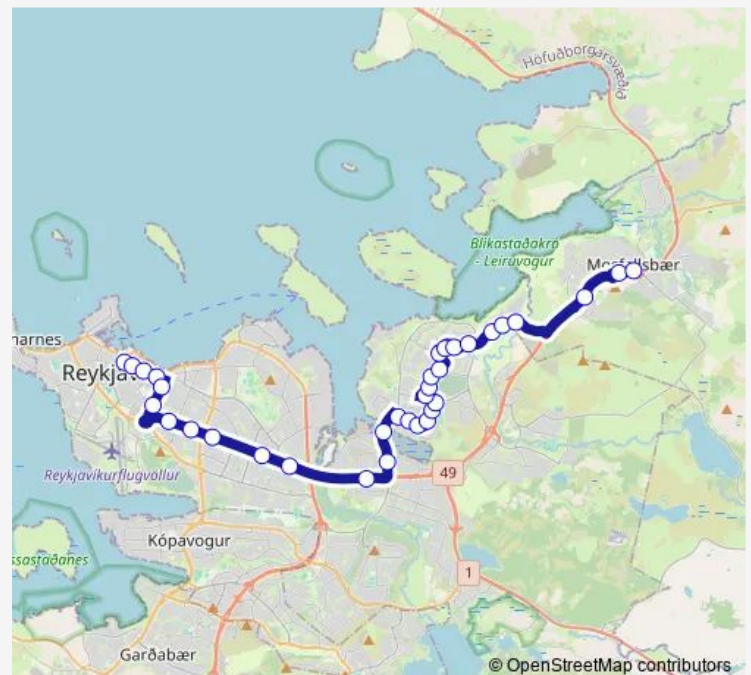

Bus 106 Lækjartorg B -> Grafarvogur

[Go to website](#)

Direction

Lækjartorg B — Bjarkarholt

34 stops

[Open route schedule](#)

Lækjartorg B

Þjóðleikhúsið

Reykjafold

Fjölhnivöllur

Berjarimi

Route schedule

Lækjartorg B — Bjarkarholt

Monday	—
Tuesday	—
Wednesday	—
Thursday	—
Friday	25:30-02:35 ⁺¹
Saturday	03:40-02:35 ⁺¹
Sunday	03:40

Route info

Direction: Lækjartorg B

Stops: 34

Trip Duration: 0 hour 35 min

106 — Lækjartorg B -> Grafarvogur

Flétturimi

Miðgarður

Mosarimi

Borgavegur

Borgarholtsskóli