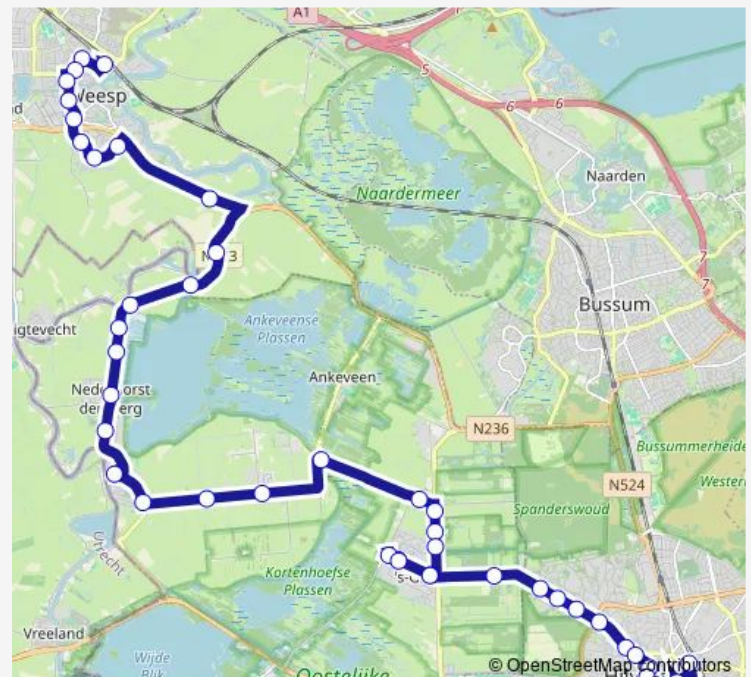

Bus 106 Weesp - Hilversum via Nederhorst den Berg

[Go to website](#)

Direction

Weesp, Station — Hilversum, Station

44 stops

[Open route schedule](#)

Weesp, Station

Weesp, J.H. Leopoldhof

Nederhorst den Berg, Overmeer

Horstermeer, Poldergemaal

Horstermeer, Middenweg 40

Horstermeer, Machineweg

Route schedule

Weesp, Station — Hilversum, Station

Monday 06:33-23:33

Tuesday 06:33-23:33

Wednesday 06:33-23:33

Thursday 06:33-23:33

Friday 06:33-23:33

Saturday 07:33-23:33

Sunday —

Route info

Direction: Weesp, Station

Stops: 44

Trip Duration: 0 hour 53 min

106 — Weesp - Hilversum via Nederhorst den Berg

Ankeveen, Stichts End

Ankeveen, Harinxmahof

's-Graveland, Klapbrug

's-Graveland, Brugchelen

's-Graveland, Hilverbeek

Kortenhoef, Kerklaan