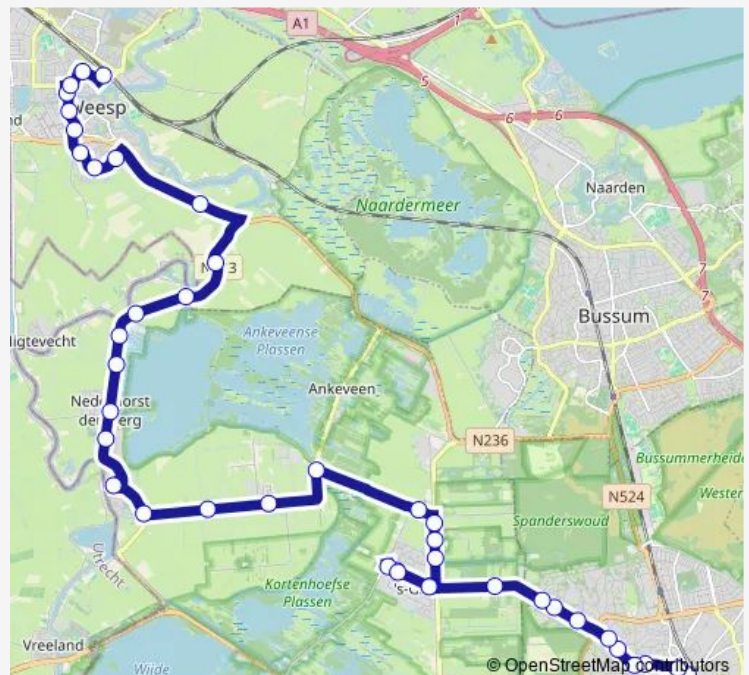

Ankeveen, Harinxmahof

Ankeveen, Stichts End

Horstermeer, Machineweg

Route schedule

Hilversum, Station Hilversum — Weesp, Station Weesp

Monday 05:40-23:54

Tuesday 05:40-23:54

Wednesday 05:40-23:54

Thursday 05:40-23:54

Friday 05:40-23:54

Saturday 07:54-23:54

Sunday —

Route info

Direction: Hilversum, Station Hilversum

Stops: 41

Trip Duration: 0 hour 49 min

106 — Weesp - Hilversum via Nederhorst den Berg

Horstermeer, Middenweg 40

Horstermeer, Poldergemaal

Nederhorst den Berg, Overmeer

Nederhorst den Berg, Lange Wetering

Nederhorst den Berg, Centrum

Nederhorst den Berg, Dammerweg 60