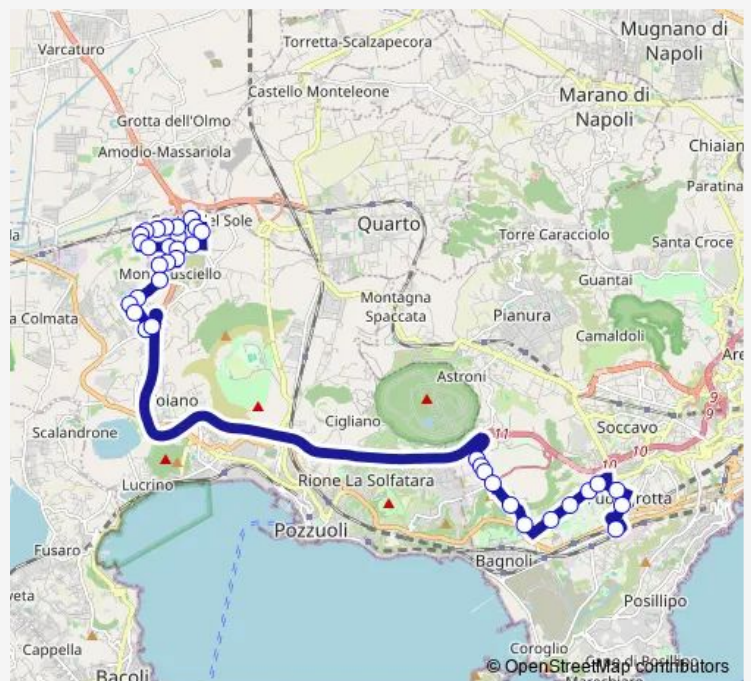

Pozzuoli - Via Verga , 17

Pozzuoli - Via Ungaretti

Pozzuoli - Via Ungaretti , direz. svincolo

Pozzuoli - Via Severini , incr. Via Carrà

Pozzuoli - Via Severini , Scuola media

Pozzuoli - Via Modigliani , Scuola Elementare

Route schedule

Pozzuoli - Cumana Grotta del Sole — Napoli - P.le Tecchio , Campi Flegrei

Monday 06:00-22:00

Tuesday 06:00-22:00

Wednesday 06:00-22:00

Thursday 06:00-22:00

Friday 06:00-22:00

Saturday 06:00-22:00

Sunday 08:00-22:00

Route info

Direction: Pozzuoli - Cumana Grotta del Sole

Stops: 36

Trip Duration: 0 hour 45 min

106 — Piazzale Tecchio-Monteruscello

Pozzuoli - Via Monteruscello , Tangenziale

Pozzuoli - Via Monteruscello

Napoli - Via Agnano Astroni , Pisciarelli

Napoli - Via Nuova Agnano , inizio Pensilina Anm

Napoli - Via Nuova Agnano , Automercato

Napoli - Via Agnano Astroni , ang. Via Scarfoglio

Napoli - Via Nuova Agnano , df Terme di Agnano