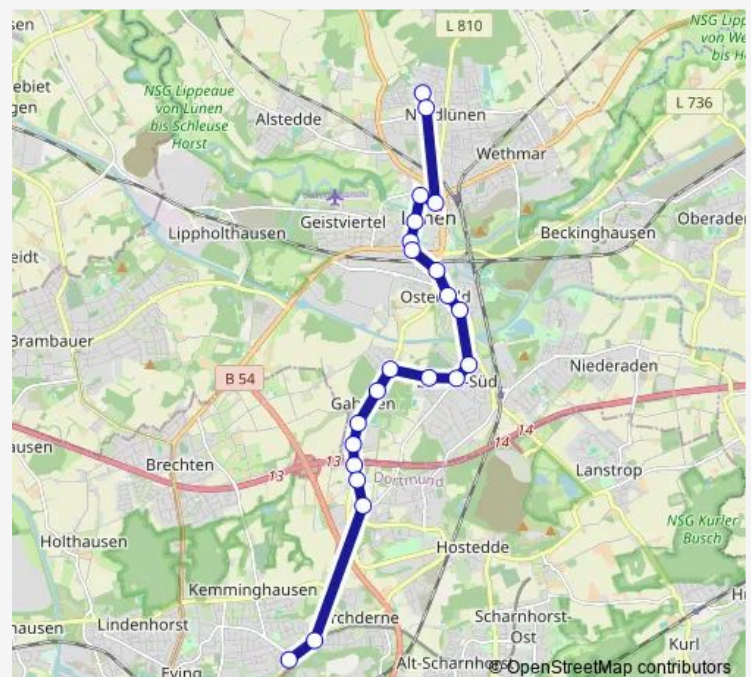

Wethmar, Weidenkamp

Route schedule

Dortmund Im Sperrfeld — Nordlünen, Schulz. Brusenkamp

Monday 06:53

Tuesday 06:53

Wednesday 06:53

Thursday 06:53

Friday 06:53

Saturday —

Sunday —

Route info

Direction: Dortmund Im Sperrfeld

Stops: 26

Trip Duration: 0 hour 35 min

106 — Lünen - Gahmen - Derne

Wethmar, Augustin-Wibbelt-Str.

Nordlünen, Cappenberger See

Nordlünen, Steinstraße

Nordlünen, Heuser

Nordlünen, Schulz. Brusenkamp

Direction

Nordlünen, Schulz. Brusenkamp — Dortmund Innsbruckstraße

22 stops

[Open route schedule](#)

Tuesday 07:25

Wednesday 07:25

Thursday 07:25

Friday 07:25

Saturday —

Sunday —

Route info

Direction: Gahmen, Am Krähenort