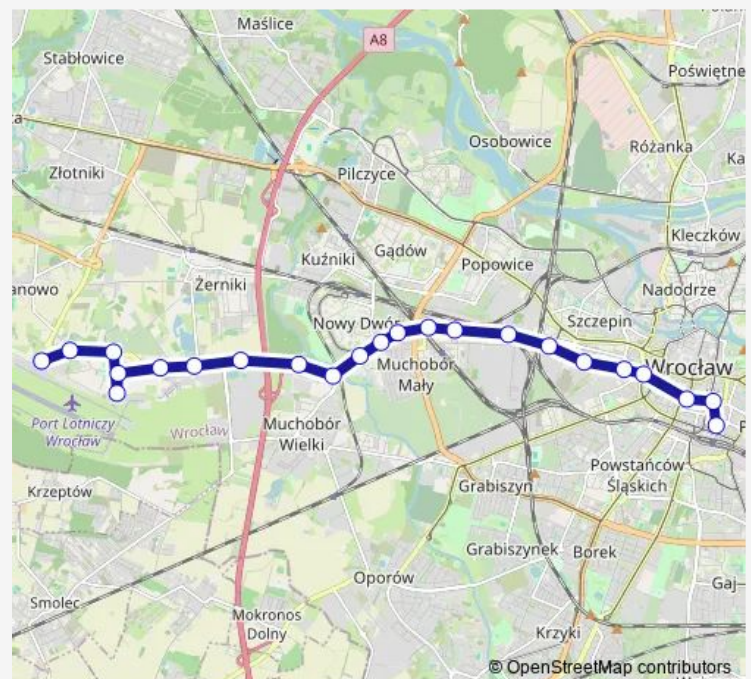

Strachowice General Aviation

Graniczna (Strachowicka)

Rdestowa

Route schedule

Zajezdnia Obornicka — Port Lotniczy

Monday 04:43-13:13

Tuesday 04:43-13:13

Wednesday 04:43-13:13

Thursday 04:43-13:13

Friday 04:43-13:13

Saturday 04:53-05:49

Sunday 04:53-05:49

Route info

Direction: Zajezdnia Obornicka

Stops: 22

Trip Duration: 0 hour 39 min

106

BusMaps

Direction

Dworcowa — Zajezdnia Obornicka

17 stops

[Open route schedule](#)

Dworcowa

Kraśińskiego