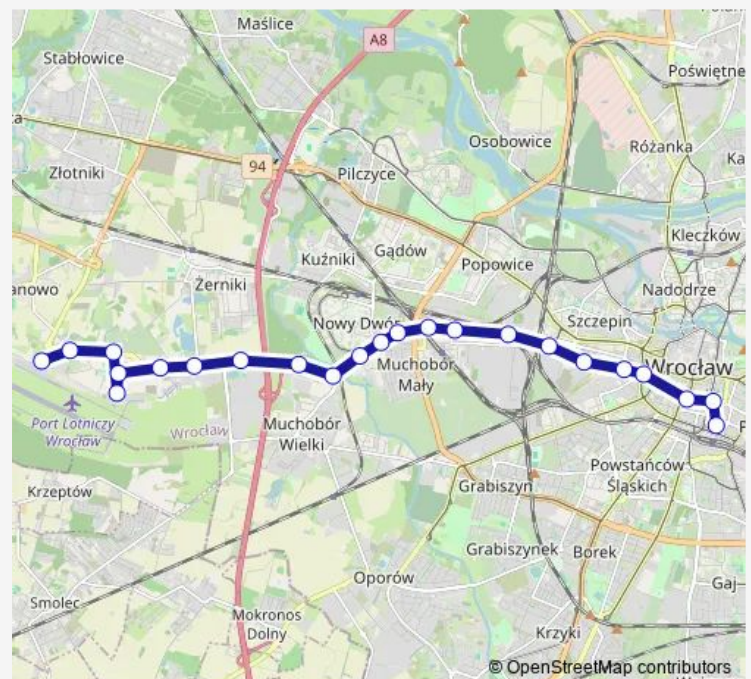

### Route schedule

Port Lotniczy — Dworzec Główny

Monday 23:34

Tuesday 23:34

Wednesday 23:34

Thursday 23:34

Friday 23:34

Saturday 23:34

### Route info

Direction: Port Lotniczy

Stops: 27

Trip Duration: 0 hour 30 min

106

DW. Świebodzki

pl. Orłąt Lwowskich

Renoma