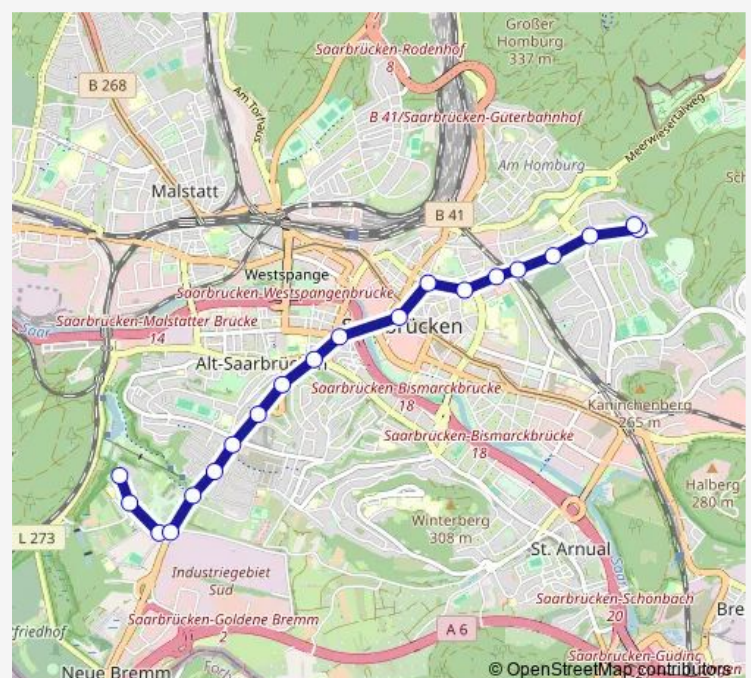

Saturday 04:55-23:10

Sunday 09:10-23:10

Route info

Direction: Folsterhöhe Siedlung, Saarbrücken

Stops: 20

Trip Duration: 0 hour 27 min

Direction

Rathaus, Saarbrücken — Folsterhöhe Siedlung, Saarbrücken

12 stops

[Open route schedule](#)

Rathaus, Saarbrücken

Rabbiner-Rülf-Platz, Saarbrücken

Hansahaus/Ludwigskirche, Saarbrücken

Keplerstr., Saarbrücken

Am Versorgungshaus, Saarbrücken

Schutzbergstr., Saarbrücken

Thursday 07:00-19:30

Friday 07:00-19:30

Saturday 06:09-19:00

Sunday —

Route info

Direction: Rotenbühl, Saarbrücken

Stops: 19

Trip Duration: 0 hour 23 min