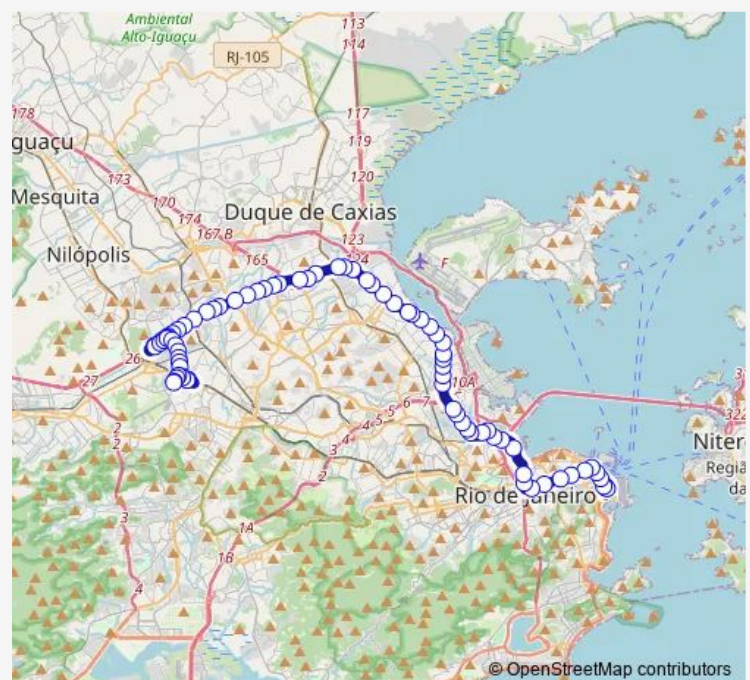

### Route schedule

Ponto Final: Marechal Hermes : Praça Quinze de Novembro — Ponto Regulador: Castelo : Linhas para a Zona Norte

Monday 00:00

Tuesday 00:00

Wednesday 00:00

Thursday 00:00

Friday 00:00

Saturday 00:00

### Route info

Direction: Ponto Final: Marechal Hermes : Praça Quinze de Novembro

Stops: 86

Trip Duration: 0 hour 54 min

Coruripe

Doutor Gonçalves Lima

Djalma Cavalcanti

Mineiros do Tietê