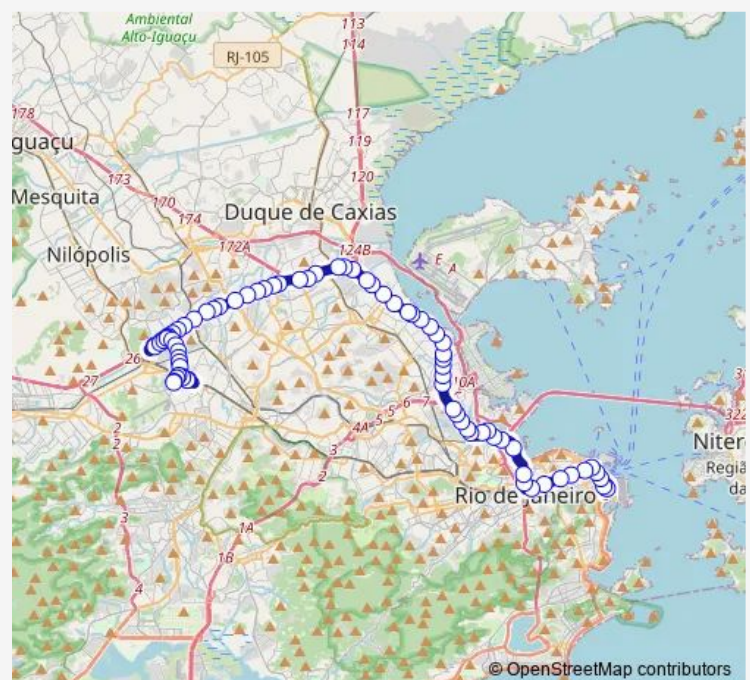

Sirici

Latife Luvizaro

Piraí

Piracaia

Route schedule

Ponto Final: Marechal Hermes : Praça Quinze de Novembro — Ponto Regulador: Castelo : Linhas para a Zona Norte

Monday 00:00

Tuesday 00:00

Wednesday 00:00

Thursday 00:00

Friday 00:00

Saturday 00:00

Sunday 00:00

Route info

Direction: Ponto Final: Marechal Hermes : Praça Quinze de Novembro

Stops: 86

Trip Duration: 1 hour 5 min

Coruripe

Doutor Gonçalves Lima

Djalma Cavalcanti

Mineiros do Tietê

Matiola

Recreio do Pontal

Leocádio Figueiredo