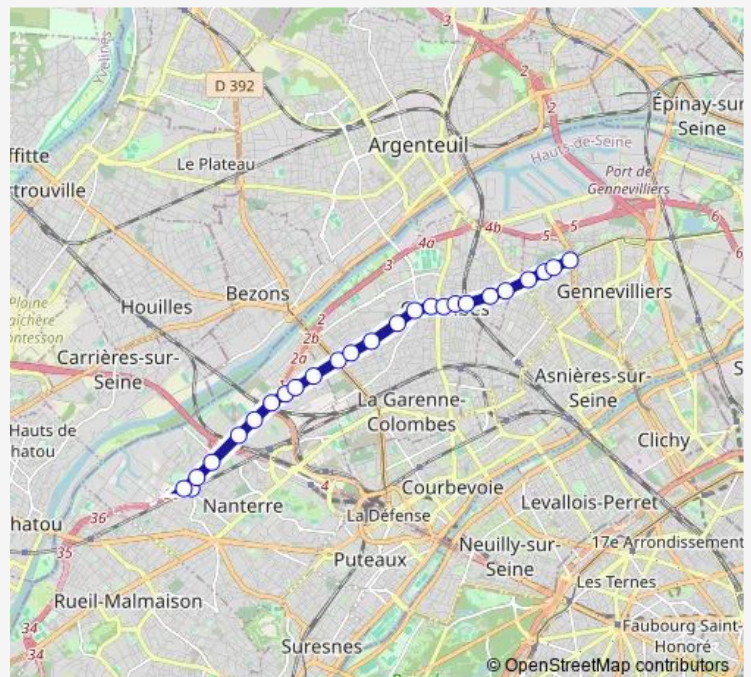

Direction

Nanterre - Ville Rer — Les Courtilles

25 stops

[Open route schedule](#)

Nanterre - Ville Rer

Jules Quentin

Nanterre - Ville RER - Faidherbe

Hoche

Ecoles du Petit Colombes

Egalité

Cimetière de Colombes

Eglise de Colombes

Mairie

Rhin et Danube

Gare de Colombes

Beauséjour

Gramme

Route schedule

Nanterre - Ville Rer — Les Courtilles

Monday	05:09-00:30 ⁺¹
Tuesday	05:09-00:30 ⁺¹
Wednesday	05:09-00:30 ⁺¹
Thursday	05:09-00:30 ⁺¹
Friday	05:09-00:30 ⁺¹
Saturday	05:23-00:30 ⁺¹
Sunday	06:35-00:30 ⁺¹

Route info

Direction: Nanterre - Ville Rer

Stops: 25

Trip Duration: 0 hour 37 min

Quatre Routes

Freycinet

Abbé Lemire

Les Courtilles