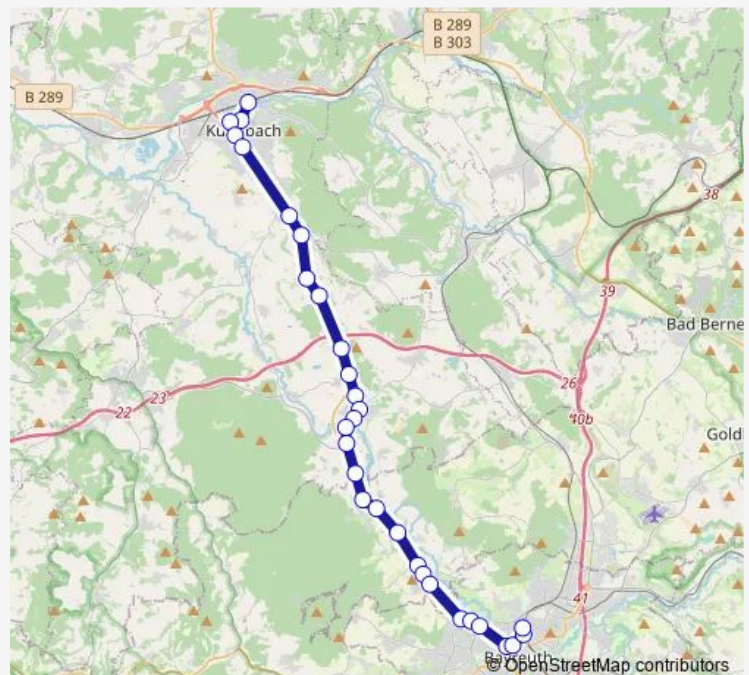

Unterbrücklein

Route schedule

Bayreuth, Goethestraße — Kulmbach, Zob

Monday 13:05

Tuesday 13:05

Wednesday 13:05

Thursday 13:05

Friday 13:05

Saturday —

Sunday —

Route info

Direction: Bayreuth, Goethestraße

Stops: 29

Trip Duration: 0 hour 47 min

378

Abzw Schwingen

Rohr

Leuchau

Forstlahm

Kulmbach Abzw Mangersreuth

Kulmbach Bayreuther Straße

Kulmbach Stadtpark

Kulmbach, Zob

Direction

Bayreuth, Goethestraße — Kulmbach, Zob

30 stops

[Open route schedule](#)

Bayreuth, Goethestraße

Bayreuth Hbf (Ihk)

Bayreuth Zoh

Bayreuth Rotmainhalle

Bayreuth Rotkreuzheim