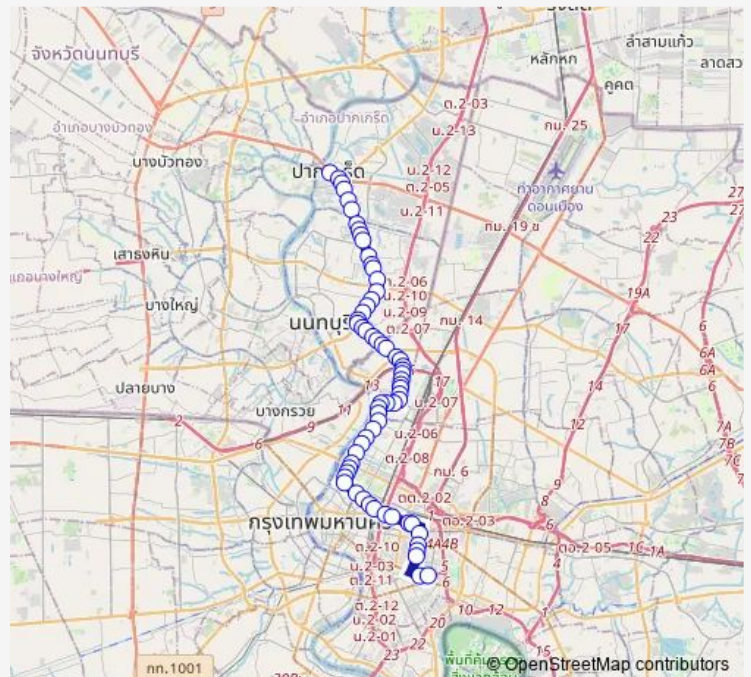

สถาบันบำราศนราดูร;Bamrasnaradura Infectious Diseases Institute

Route schedule

ซอยบุญศรี,ตรงข้ามโรงพยาบาลวิภาวดี;Soi Bunsiri, Vibharam Hospital (Opposite) — สวนลุมไนท์บาร์ซาร์;Suan Lum Night Bazaar

Monday	00:00
Tuesday	00:00
Wednesday	00:00
Thursday	00:00
Friday	00:00
Saturday	00:00
Sunday	00:00

Route info

Direction: ซอยบุญศรี,ตรงข้ามโรงพยาบาลวิภาวดี;Soi Bunsiri, Vibharam Hospital (Opposite)

Stops: 65

Trip Duration: 1 hour 42 min

505 — ปากเกร็ด - สวนลุมพินี;Pak Kret - Lum Phi Ni

ซอยติวานนท์ 8, คนติดดิน;Tiwanon Soi 8

กระทรวงสาธารณสุข;Ministry of Public Health

ตรงข้ามบิ๊กซีติวานนท์;Big C Tiwanon

ธนาคารซีไอเอ็มบีไทย;Cimb Thai Bank

ซอยกรุงเทพ-นนท์ 14 (ซอย ศิริชัย);Soi Krungthep - Non 14

ซอยศิริชัย 1/1;Soi Sirichai 1/1

โรงเรียนเขมพิทยา;Khempitthaya School