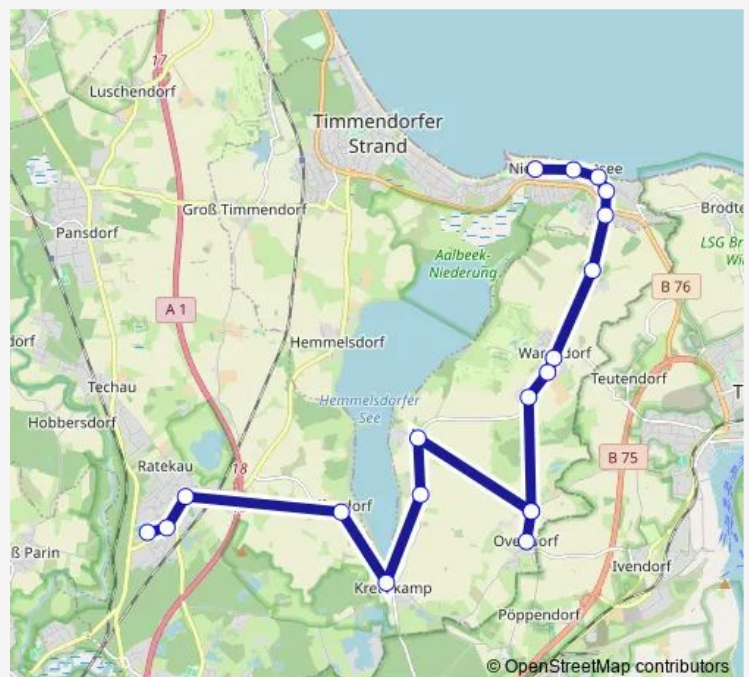

Bus 505

[Go to website](#)

Direction

Ratekau Westring/Grundschule — Timmendorfer Strand-Niendorf Pamirstraße

16 stops

[Open route schedule](#)

Ratekau Westring/Grundschule

Ratekau Cesar-Klein-Schule

Ratekau-Warnsdorf Siedlung

Ratekau-Warnsdorf Erdbeerhof

Ratekau-Warnsdorf Dorfplatz

Ratekau-Häven

Timmendorfer Strand-Niendorf Siedlung

Timmendorfer Strand-Niendorf Pamirstraße

Route schedule

Ratekau Westring/Grundschule — Timmendorfer Strand-Niendorf Pamirstraße

Monday	12:45-13:45
Tuesday	12:45-13:45
Wednesday	12:45-13:45
Thursday	12:45-13:45
Friday	12:45-13:45
Saturday	—
Sunday	—

Route info

Direction: Ratekau Westring/Grundschule

Stops: 16

Trip Duration: 0 hour 29 min

Monday	15:01
Tuesday	15:01
Wednesday	15:01
Thursday	15:01
Friday	15:01
Saturday	—
Sunday	—

Route info

Direction:

Stops: 0

Trip Duration: — min

Direction

Timmendorfer Strand-Niendorf Hafen — Ratekau Cesar-Klein-Schule