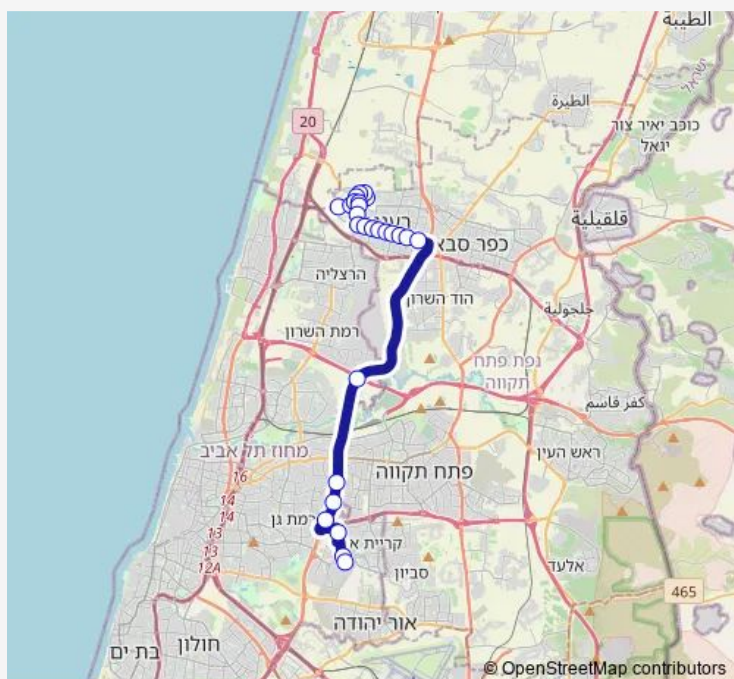

דרך ירושלים/שדרות וייצמן

מוסד חינוכי כפר בתיה/דרך ירושלים

בית לוינשטיין/אחזה

אחזה/המיתר

אחזה/המלכים

אחזה/מגדל

אחזה/סוקולוב

אחזה/בן גוריון

אחזה/ז'בוטינסקי

עיריית רעננה/אחזה

אחזה/רבוצקי

Route schedule

קרית הספורט/וייצמן — ב"ח שיב'א/שדרות אהרון קציר

Monday	06:20-09:30
Tuesday	06:20-09:30
Wednesday	06:20-09:30
Thursday	06:20-09:30
Friday	—
Saturday	—
Sunday	06:20-09:30

Route info

Direction: קרית הספורט/וייצמן

Stops: 28

Trip Duration: 0 hour 38 min

505 — קרית הספורט/וייצמן-רעננה->ב"ח שיב'א/שדרות אהרון קציר-רמת גן-#1

BusMaps

מחלף מורשה

ג. שמואל/ גשר הולכי רגל