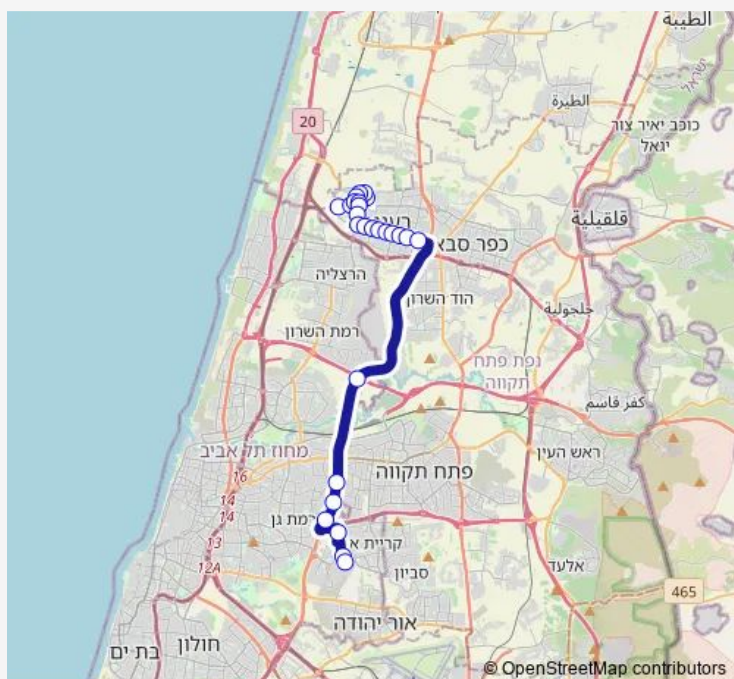

קרית הספורט/וייצמן-רעננה->ב'ח שיב'א/שדרות אהרון Bus 505 קציר-רמת גן-#1

[Go to website](#)

Direction

קרית הספורט/וייצמן — ב'ח שיב'א/שדרות אהרון קציר

28 stops

[Open route schedule](#)

קרית הספורט/וייצמן

שדרות וייצמן/הנשר

דרך ירושלים/שדרות וייצמן

מוסד חינוכי כפר בתיה/דרך ירושלים

בית לוינשטיין/אחזה

אחזה/המיתר

אחזה/המלכים

אחזה/מגדל

אחזה/סוקולוב

אחזה/בן גוריון

אחזה/ז'בוטינסקי

עיריית רעננה/אחזה

אחזה/רבוצקי

Route schedule

קרית הספורט/וייצמן — ב'ח שיב'א/שדרות אהרון קציר

Monday	06:20-09:30
Tuesday	06:20-09:30
Wednesday	06:20-09:30
Thursday	06:20-09:30
Friday	—
Saturday	—
Sunday	06:20-09:30

Route info

Direction: קרית הספורט/וייצמן

Stops: 28

Trip Duration: 0 hour 38 min

■ 505 — קרית הספורט/וייצמן-רעננה->ב'ח שיב'א/שדרות אהרון קציר-רמת גן-#1

BusMaps

מחלף מורשה

ג. שמואל/ גשר הולכי רגל