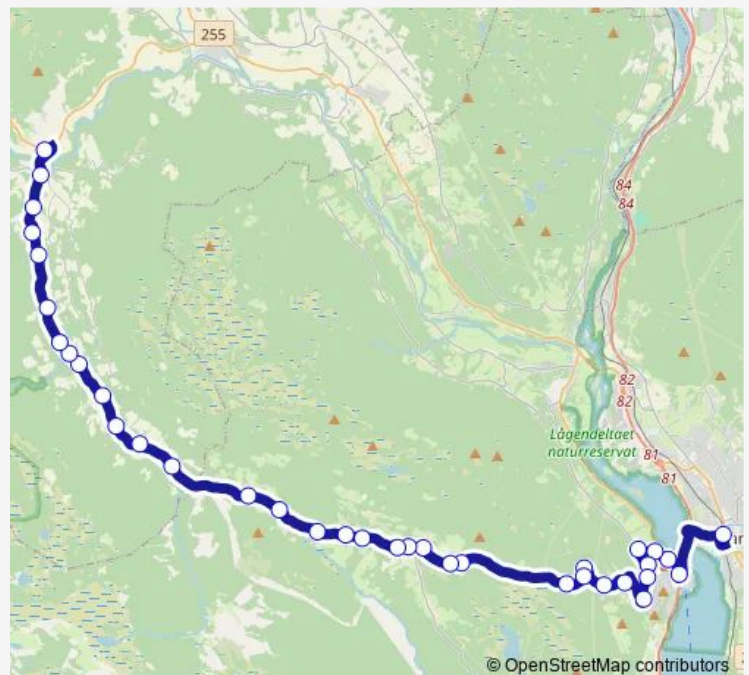

Saturday —

Sunday —

Route info

Direction: Forsetskolene

Stops: 35

Trip Duration: 1 hour 0 min

■ 505 — Lillehammer skystasjon - Fors

Kval Øversvevegen