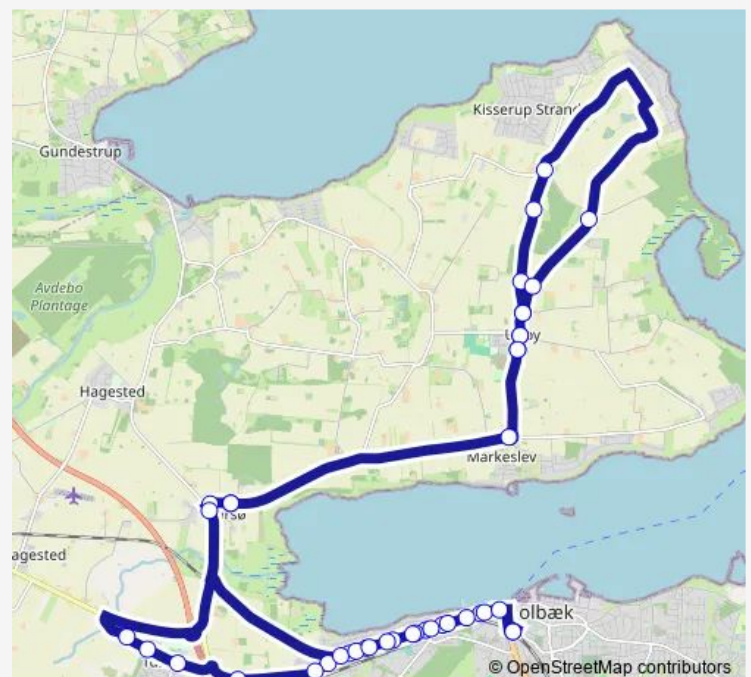

Egernvej (Kisserupvej)

### Route schedule

Holbæk St. — Holbæk St.

Monday 13:15-14:15

Tuesday 13:15-14:15

Wednesday 13:15-14:15

Thursday 13:15-14:15

Friday 13:15-14:15

Saturday —

### Route info

Direction: Holbæk St.

Stops: 42

Trip Duration: 1 hour 0 min

505

Kisserupvej, Sålhøj (Kisserupvej)

Kisserup (Kisserupvej)

Løserup (Løserupvej)

## Route info

Direction: Holbæk St.

Stops: 42

Trip Duration: 1 hour 1 min

Tuse kirke (Tuse Byvej)

Tuse Plejehjem (Tuse Byvej)

Tuse Skole (Tuse Byvej)

Tusebjerg (Kalundborgvej)