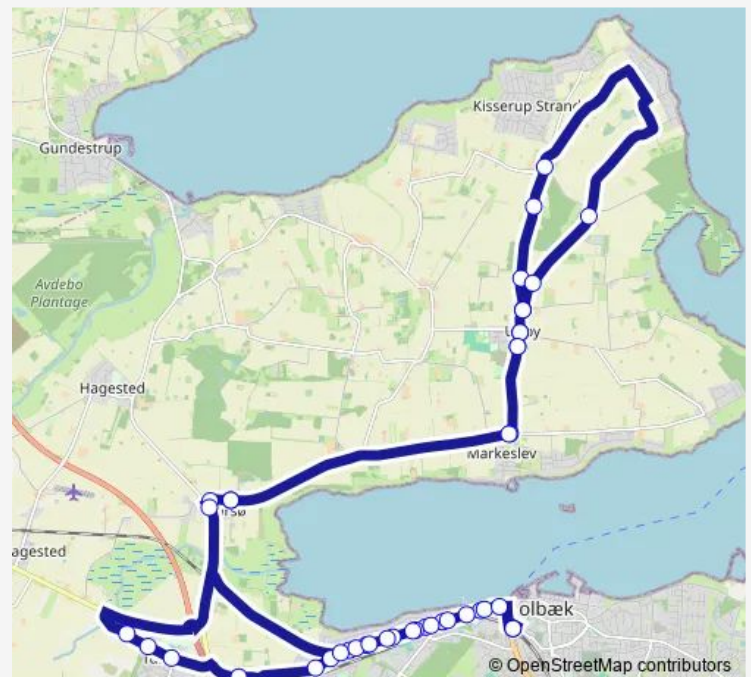

Tusebjerg (Kalundborgvej)

Tuse Skole (Tuse Byvej)

Tuse Plejehjem (Tuse Byvej)

Tuse kirke (Tuse Byvej)

Mårsø (Tuse Næs Vej)

Mårsøcentret (Tuse Næs Vej)

Markeslev (Tuse Næs Vej)

Udbyvej nr. 28 (Udbyvej)

Udby Skole (Udbyvej)

Minkemarkvej (Udbyvej)

Egernvej (Kisserupvej)

Route schedule

Holbæk St. — Holbæk St.

Monday	13:15-14:15
Tuesday	13:15-14:15
Wednesday	13:15-14:15
Thursday	13:15-14:15
Friday	13:15-14:15
Saturday	—
Sunday	—

Route info

Direction: Holbæk St.

Stops: 42

Trip Duration: 1 hour 0 min

505

BusMaps

Kisserupvej, Sålhøj (Kisserupvej)

Kisserup (Kisserupvej)

Løserup (Løserupvej)

Kisserupvej (Løserupvej)

Minkemarkvej (Udbyvej)

Udby Skole (Udbyvej)

Udbyvej nr. 28 (Udbyvej)

Markeslev (Tuse Næs Vej)

Mårsøcentret (Tuse Næs Vej)

Mårsø (Nykøbingvej)