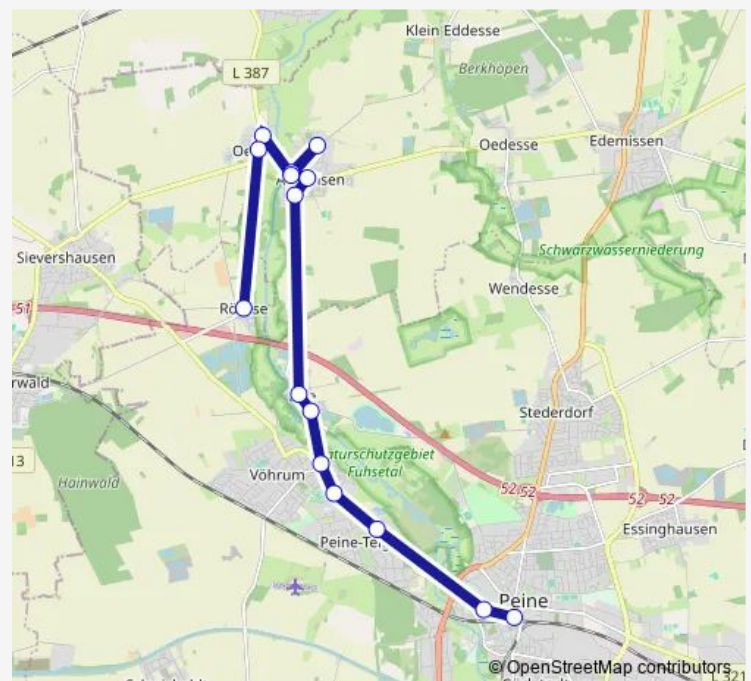

### Direction

Röhrse, Ortsmitte — Vöhrum, Schule

5 stops

[Open route schedule](#)

Röhrse, Ortsmitte

Eixe, Schule

Eixe, Süd

Vöhrum, Apotheke

### Route schedule

Röhrse, Ortsmitte — Vöhrum, Schule

Monday	07:35
Tuesday	07:35
Wednesday	07:35
Thursday	07:35
Friday	07:35
Saturday	—
Sunday	—

### Route info

Direction: Röhrse, Ortsmitte

Stops: 5

Trip Duration: 0 hour 14 min

## Direction

Peine, Bahnhof — Röhre, Ortsmitte

14 stops

[Open route schedule](#)

Peine, Bahnhof

Peine, Luisenstraße

Vöhrum, BBS/lgs

Vöhrum, Kirchvordener Straße