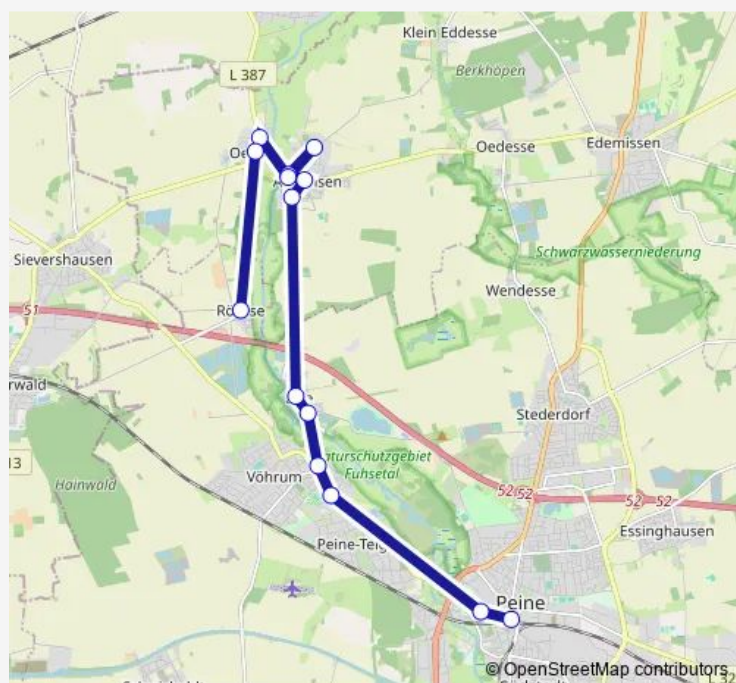

Direction

Röhrse, Ortsmitte — Vöhrum, Schule

5 stops

[Open route schedule](#)

Röhrse, Ortsmitte

Eixe, Schule

Eixe, Süd

Vöhrum, Apotheke

Vöhrum, Schule

Route schedule

Röhrse, Ortsmitte — Vöhrum, Schule

Monday 07:35

Tuesday 07:35

Wednesday 07:35

Thursday 07:35

Friday 07:35

Saturday —

Sunday —

Route info

Direction: Röhrse, Ortsmitte

Stops: 5

Trip Duration: 0 hour 14 min

Direction

Peine, Bahnhof — Röhre, Ortsmitte

14 stops

[Open route schedule](#)

Peine, Bahnhof

Peine, Luisenstraße

Vöhrum, BBS/lgs

Vöhrum, Kirchvordener Straße

Eixe, Süd

Eixe, Ortsmitte