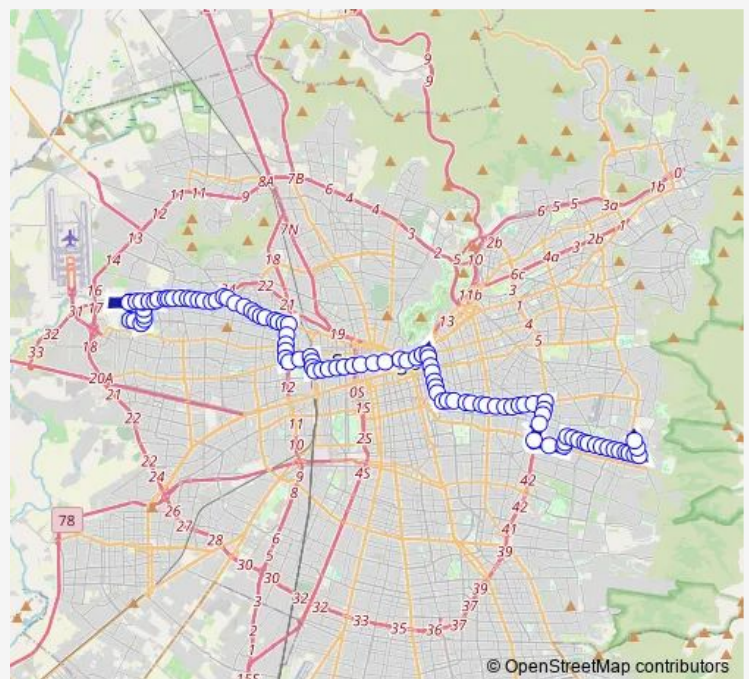

Pj1688-Costanera Sur / esq. Doctor Avendaño

Pj441-Costanera Sur / esq. Santos Luis Medel

Route schedule

Pj1986-Rodoviario / esq. Mar de Chile — Pd736-Av. Diagonal Las Torres / esq. Las Vertientes

Monday	00:00
Tuesday	00:00
Wednesday	00:00
Thursday	00:00
Friday	00:00
Saturday	00:00
Sunday	00:00

Route info

Direction: Pj1986-Rodoviario / esq. Mar de Chile

Stops: 102

Trip Duration: 2 hour 15 min

505 — Cerro Navia - Peiç ½Alolen

Pj1666-Costanera Sur / esq. 5 de Febrero

Pj442-Costanera Sur / esq. Las Lumas