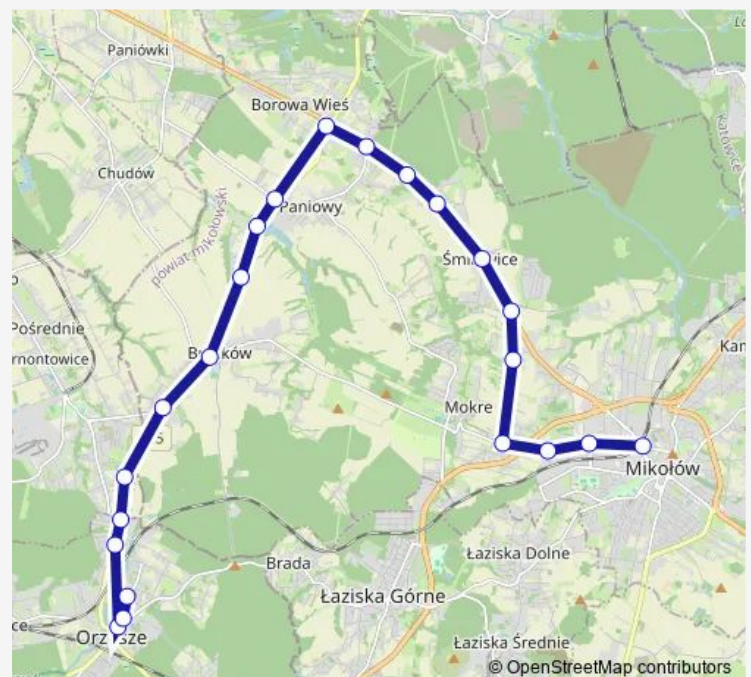

Direction

Orzesze Szkoła — Mikołów Dworzec

22 stops

[Open route schedule](#)

Orzesze Szkoła

Orzesze Urząd Miejski

Orzesze Kościół

Orzesze Szpital

Mikołów Fabryczna

Route schedule

Orzesze Szkoła — Mikołów Dworzec

Monday —

Tuesday —

Wednesday 08:00-21:28

Thursday —

Friday —

Saturday 21:28

Sunday 08:00-21:28

Route info

Direction: Orzesze Szkoła

Stops: 22

Trip Duration: 0 hour 37 min

505

Direction

Mikołów Dworzec — Orzesze Szkoła

22 stops

[Open route schedule](#)

Mikołów Dworzec

Mikołów Fabryczna

Mokre Kolonia

Mokre Przychodnia

Mokre Łączna