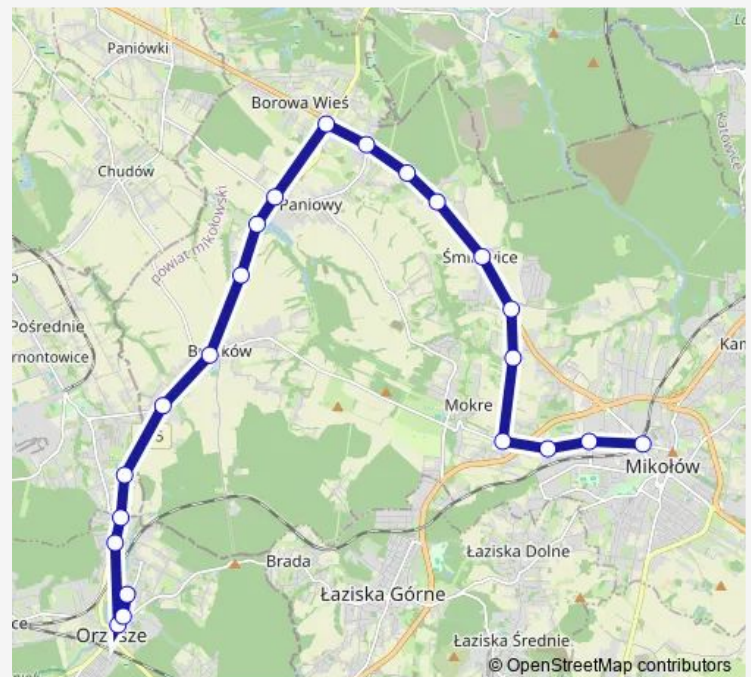

Direction

Orzesze Szkoła — Mikołów Dworzec

22 stops

[Open route schedule](#)

Orzesze Szkoła

Orzesze Urząd Miejski

Orzesze Kościół

Orzesze Szpital

Mikołów Fabryczna

Route schedule

Orzesze Szkoła — Mikołów Dworzec

Monday —

Tuesday —

Wednesday 08:00-21:28

Thursday —

Friday —

Saturday 21:28

Sunday 08:00-21:28

Route info

Direction: Orzesze Szkoła

Stops: 22

Trip Duration: 0 hour 37 min

505

Direction

Mikołów Dworzec — Orzesze Szkoła

22 stops

[Open route schedule](#)

Mikołów Dworzec

Mikołów Fabryczna

Mokre Kolonia

Mokre Przychodnia

Mokre Łączna