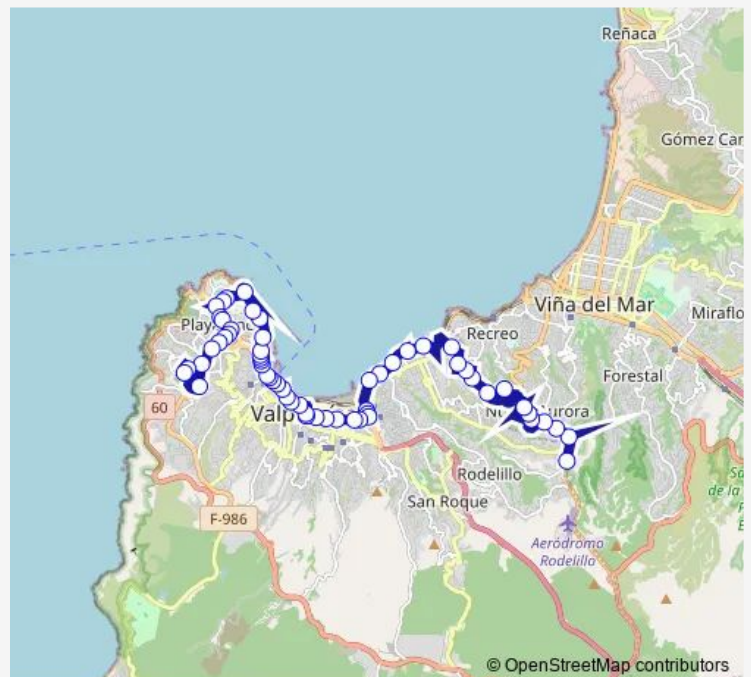

Argentina - Orella

Trole Bus Valparaiso

Argentina - Pedro Montt

**Route schedule**

Variante Agua Santa — Nicaragua 470

Monday 06:00-22:00

Tuesday 06:00-22:00

Wednesday 06:00-22:00

Thursday 06:00-22:00

Friday 06:00-22:00

Saturday 06:00-22:00

Sunday 08:00-21:00

**Route info**

Direction: Variante Agua Santa

Stops: 59

Trip Duration: 0 hour 25 min

505 — Esperanza - Marina Mercante

Rodoviario De Valparaiso

Plaza O'Higgins - Congreso Nacional - Teatro Municipal / Norte

Pedro Montt - Francia

Pedro Montt - Freire - Parque Salvador Allende

Pedro Montt - Las Heras / Oriente

## Route info

Direction: Nicaragua 470

Stops: 66

Trip Duration: 0 hour 28 min

Cochrane - Almirante Perez Gacitua

Cochrane - Almirante Muñoz H

Cochrane - Sotomayor

Consejo Nacional De La Cultura Y Las Artes