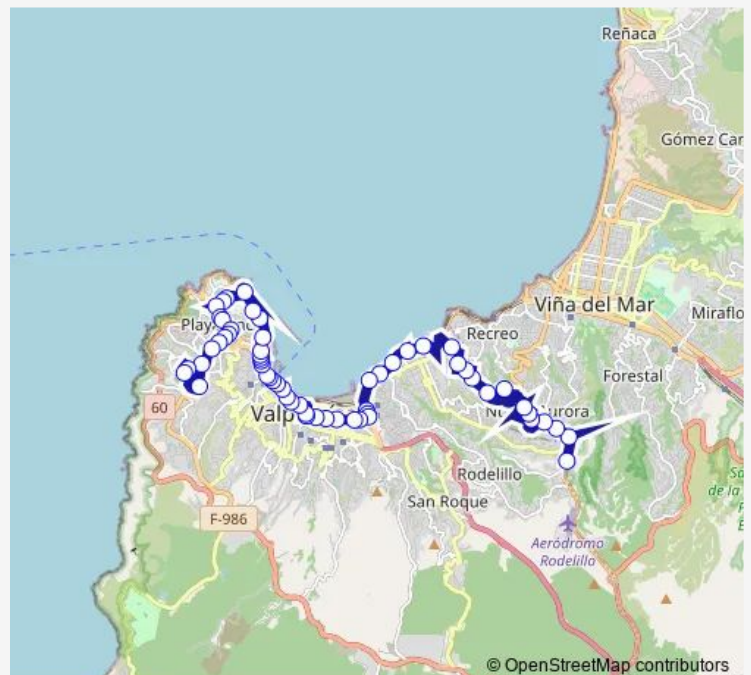

Diego De Almagro - Viña Del Mar

Los Cerezos - Blurton

Barros Arana - Stuvén

Estación Portales / Norte

Pasarela Federico Santa Maria

Pasarela Av España - Yolanda

Avenida Espana

Avenida Espana

Argentina - Orella

Trole Bus Valparaiso

Argentina - Pedro Montt

**Route schedule**

Variante Agua Santa — Nicaragua 470

Monday	06:00-22:00
Tuesday	06:00-22:00
Wednesday	06:00-22:00
Thursday	06:00-22:00
Friday	06:00-22:00
Saturday	06:00-22:00
Sunday	08:00-21:00

**Route info**

Direction: Variante Agua Santa

Stops: 59

Trip Duration: 0 hour 25 min

505 — Esperanza - Marina Mercante

Rodoviario De Valparaiso

Plaza O'Higgins - Congreso Nacional - Teatro Municipal / Norte

## Route info

Direction: Nicaragua 470

Stops: 66

Trip Duration: 0 hour 28 min

Cochrane - Almirante Perez Gacitua

Cochrane - Almirante Muñoz H

Cochrane - Sotomayor

Consejo Nacional De La Cultura Y Las Artes