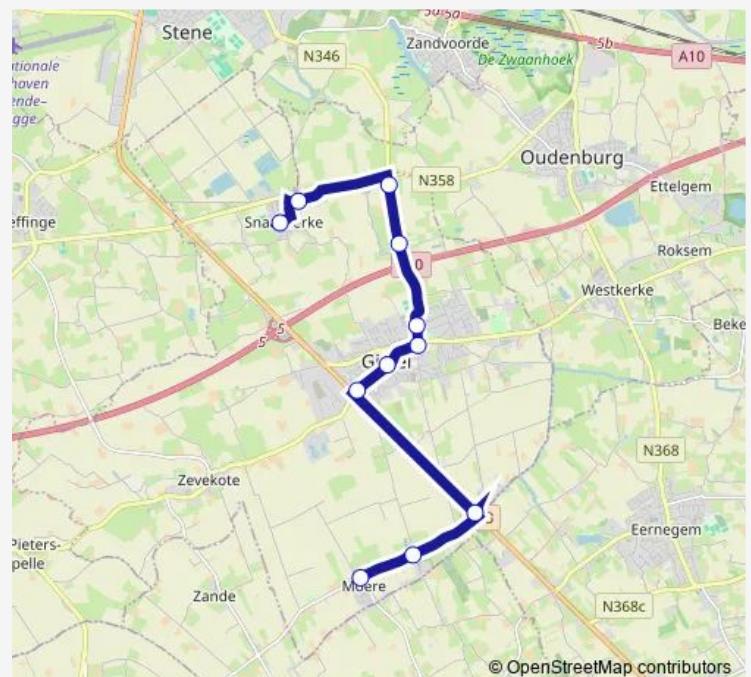

# Bus 505 Moere - Gistel - Snaaskerke

[Go to website](#)**Direction**

Moere Dorp — Snaaskerke Kerk

11 stops

[Open route schedule](#)

Moere Dorp

Moere Provincieweg

Moere Moerdijk

## Route schedule

Moere Dorp — Snaaskerke Kerk

Monday 09:49-19:49

Tuesday 09:49-19:49

Wednesday 09:49-19:49

Thursday 09:49-19:49

Friday 09:49-19:49

Saturday —

## Route info

Direction: Moere Dorp

Stops: 11

Trip Duration: 0 hour 20 min

**Direction**

Moere Dorp — Snaaskerke Kerk

11 stops

[Open route schedule](#)