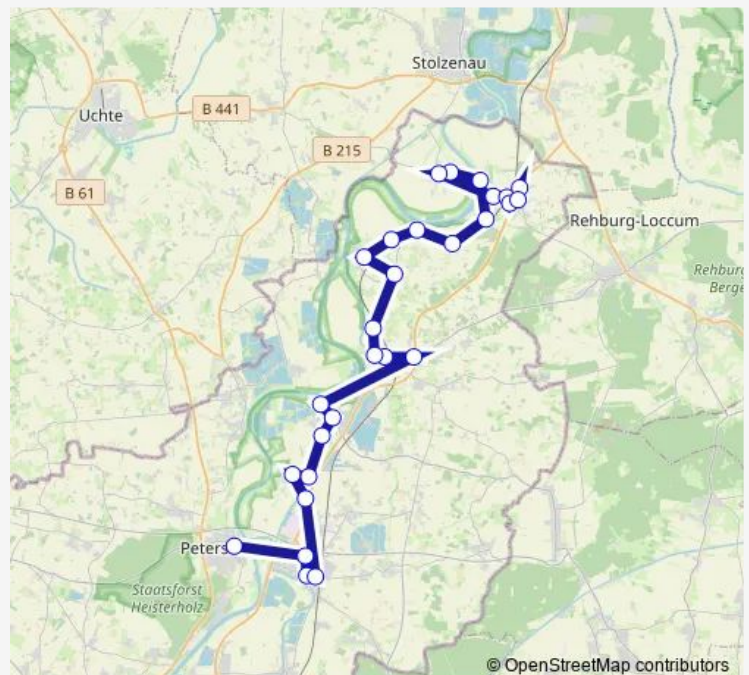

Pe-Schlüsselburg, Hoppenberg

Pe-Schlüsselburg, Poststraße

Pe-Schlüsselburg, Röhden.Weg

Route schedule

Pe-Lahde, Schulzentrum — Wasserstraße, Klusberg

Monday 12:10-15:05

Tuesday 12:10

Wednesday 12:10-15:05

Thursday 12:10-15:05

Friday 12:10

Saturday —

Sunday —

Route info

Direction: Pe-Lahde, Schulzentrum

Stops: 26

Trip Duration: 0 hour 59 min

■ 505

BusMaps

© OpenStreetMap contributors

Pe-Wasserstraße, Abzw.Schlü.

Pe-Wasserstraße, Schomburg

Pe-Wasserstraße, Schule

Pe-Wasserstraße, Alte Schule

Wasserstraße, Klusberg

Direction

Petershagen, Marktplatz — Pe-Heimsen, Gasthaus Post

11 stops

[Open route schedule](#)

Petershagen, Marktplatz

Pe-Lahde, Schulzentrum

Pe-Windheim, Logeweg

Pe-Windheim, Heerstraße