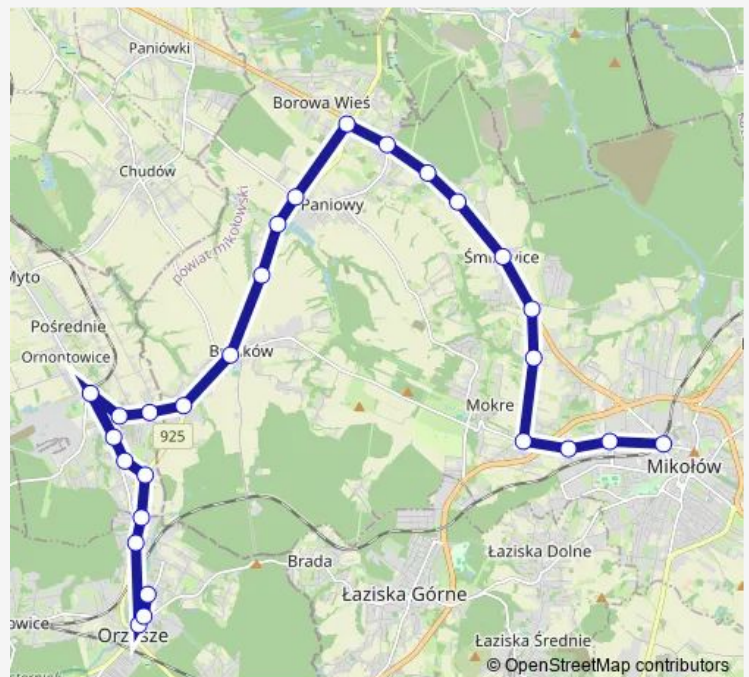

Ornontowice Centrum

Route schedule

Mikołów Dworzec — Orzesze Szkoła

Monday 13:25-14:33

Tuesday 13:25-14:33

Wednesday 13:25-14:33

Thursday 13:25-14:33

Friday 13:25-14:33

Saturday —

Sunday —

Route info

Direction: Mikołów Dworzec

Stops: 29

Trip Duration: 0 hour 47 min

505

Ornontowice Zespół Szkół

Ornontowice Działkowa

Ornontowice Bujakowska

Orzesze Huta Szkła

Orzesze Szpital

Orzesze Kościół

Orzesze Urząd Miejski

Orzesze Szkoła

Direction