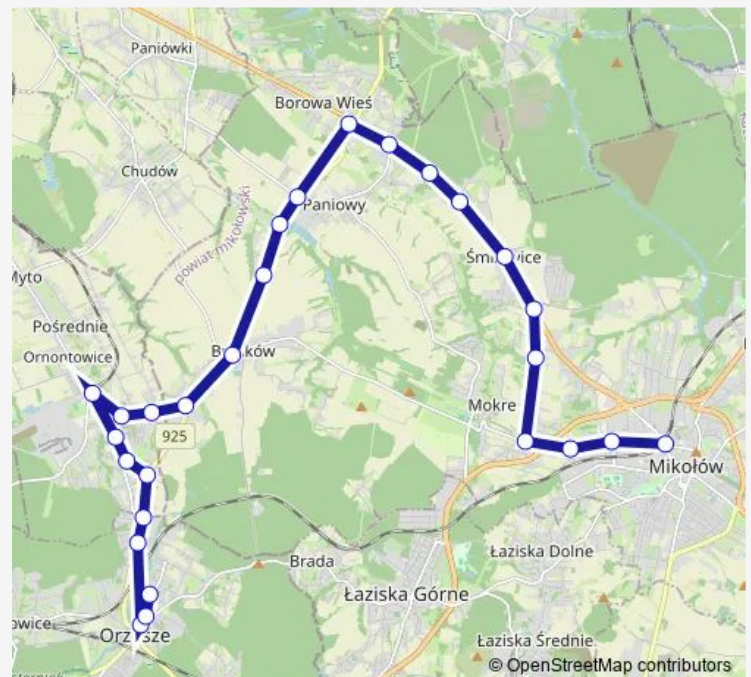

### Route schedule

Mikołów Dworzec — Orzesze Szkoła

Monday 13:25-14:33

Tuesday 13:25-14:33

Wednesday 13:25-14:33

Thursday 13:25-14:33

Friday 13:25-14:33

Saturday —

### Route info

Direction: Mikołów Dworzec

Stops: 29

Trip Duration: 0 hour 47 min

505

BusMaps

Ornontowice Zespół Szkół

Ornontowice Działkowa