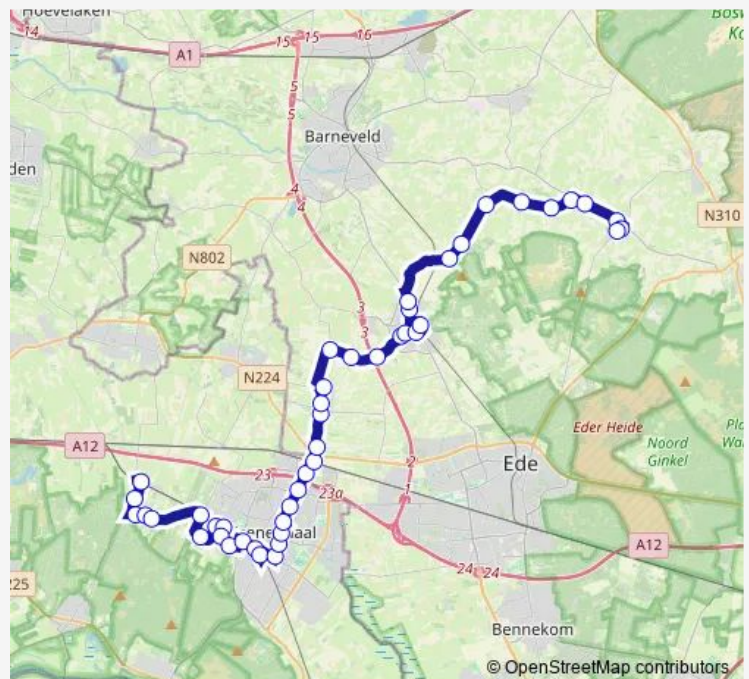

Veenendaal, Griftweg

### Route schedule

Overberg, Heuvelsesteeg — Wekerom, Dorpsplein

Monday 07:44-17:49

Tuesday 07:44-17:49

Wednesday 07:44-17:49

Thursday 07:44-17:49

Friday 07:44-17:49

Saturday 10:49-16:49

### Route info

Direction: Overberg, Heuvelsesteeg

Stops: 45

Trip Duration: 0 hour 59 min

■ 505 — Buurtbus Wekerom - Overberg

BusMaps

Veenendaal, Station De Klomp

Ederveen, Scheivoor

## Route info

Direction: Wekerom, Dorpsplein

Stops: 43

Trip Duration: 0 hour 59 min

Veenendaal, Stationsstraat

Veenendaal, Korte Dreef

Veenendaal, Zwaaiplein

Veenendaal, Centrum/Wolweg