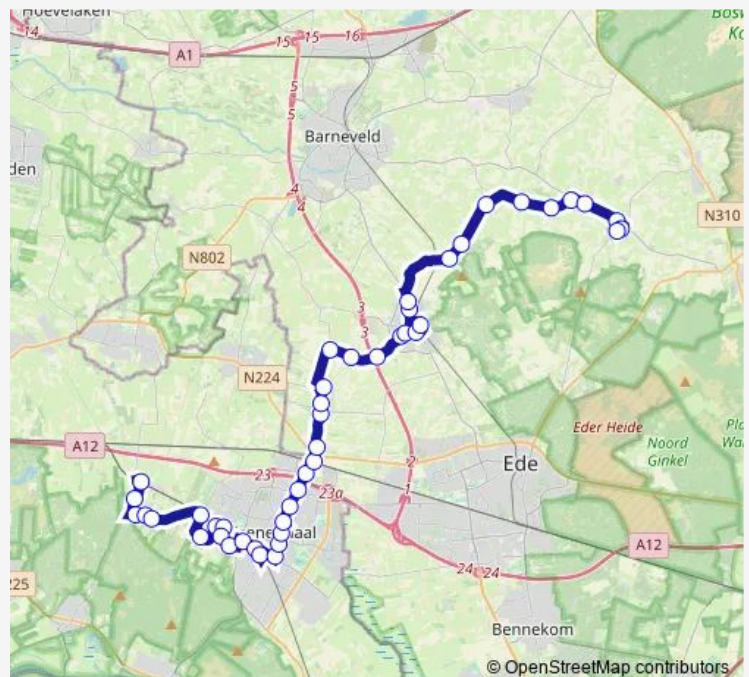

Veenendaal, Griftweg

### Route schedule

Overberg, Heuvelsesteeg — Wekerom, Dorpsplein

Monday 07:44-17:49

Tuesday 07:44-17:49

Wednesday 07:44-17:49

Thursday 07:44-17:49

Friday 07:44-17:49

Saturday 10:49-16:49

### Route info

Direction: Overberg, Heuvelsesteeg

Stops: 45

Trip Duration: 0 hour 59 min

■ 505 — Buurtbus Wekerom - Overberg

Veenendaal, Station De Klomp

Ederveen, Scheivoor

Ederveen, Schoolstraat

Ederveen, Hortensiastraat

Ederveen, Luntersekade

Ederveen, Kruisbeekweg

Ederveen, Driehuiserweg

Lunteren, Viaduct

Lunteren, Everlaan

Lunteren, Hertenlaan

Lunteren, Roskamersteeg