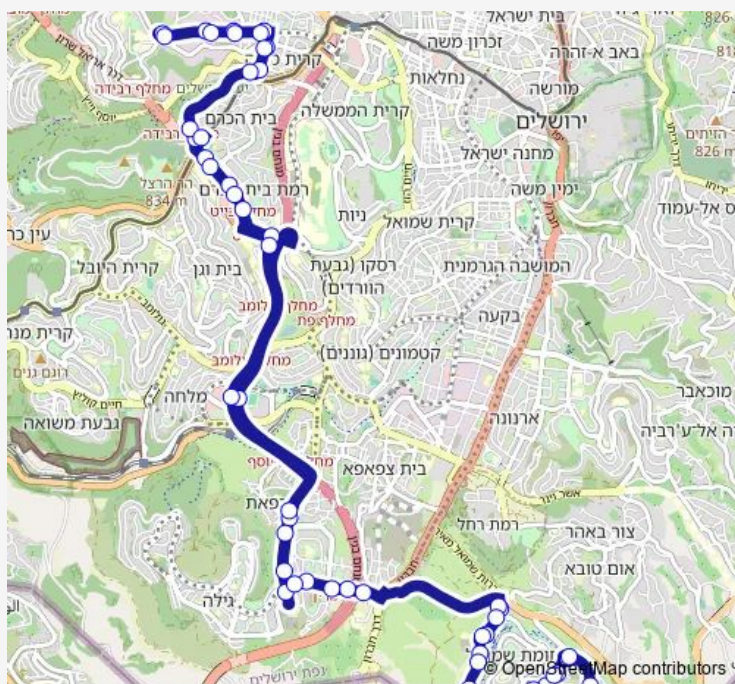

### Route schedule

תחנה תפעולית/היציאה מחניון חומת שמואל — מסוף חומת שמואל

Monday 00:00-23:40

Tuesday 00:00-23:40

Wednesday 00:00-23:40

Thursday 00:00-23:40

Friday 00:00-14:00

Saturday 18:30-23:40

### Route info

Direction: תחנה תפעולית/היציאה מחניון חומת שמואל

Stops: 67

Trip Duration: 1 hour 18 min

505 — תחנה תפעולית/היציאה מחניון חומת שמואל-ירושלים — מסוף חומת שמואל-ירושלים-30 BusMaps

אצטדיון טדי/א'ס ביתר