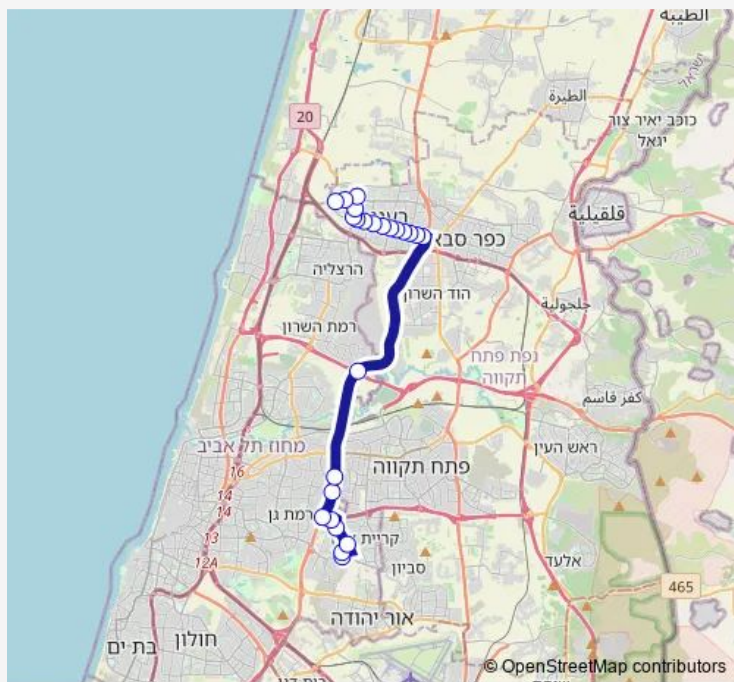

Bus 505 בי'ח שיב'א/שדרות אהרון קציר-רמת גן->קרית הספורט/וייצמן-#2

[Go to website](#)

Direction

בי'ח שיב'א/שדרות אהרון קציר — קרית הספורט/וייצמן

24 stops

[Open route schedule](#)

בי'ח שיב'א/שדרות אהרון קציר

גילדסגיים/שד' אהרון קציר

בית לוינשטיין/אחוזה

בית לוינשטיין/דרך ירושלים

מוסד חינוכי כפר בתיה/דרך ירושלים

Route schedule

בי'ח שיב'א/שדרות אהרון קציר — קרית הספורט/וייצמן

Monday	17:15-18:50
Tuesday	17:15-18:50
Wednesday	17:15-18:50
Thursday	17:15-18:50
Friday	—
Saturday	—
Sunday	17:15-18:50

Route info

Direction: בי'ח שיב'א/שדרות אהרון קציר

Stops: 24

Trip Duration: 0 hour 36 min

505 — בי'ח שיב'א/שדרות אהרון קציר-רמת גן->קרית הספורט/וייצמן-רעננה-#2

BusMaps

גאולה/י.ל. פרץ

שדרות וייצמן/רבקה גובר