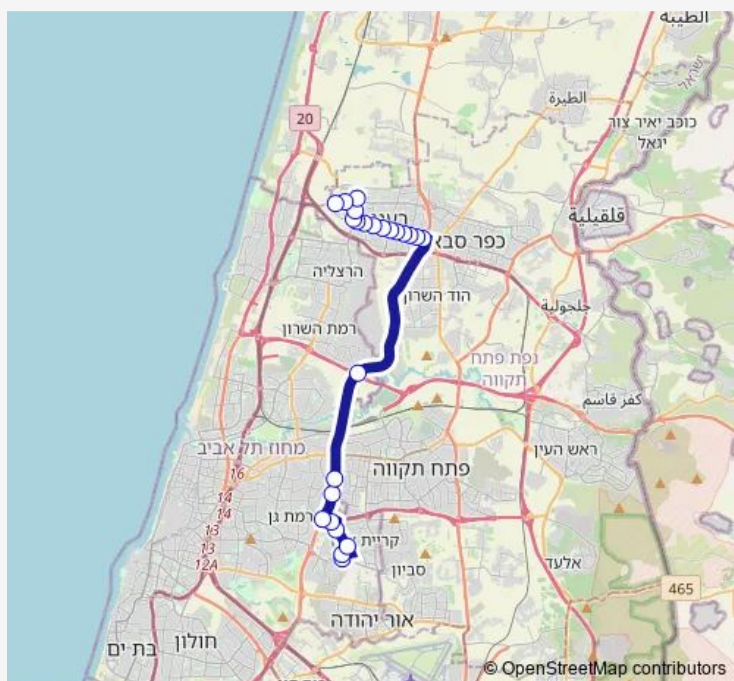

בי"ח שיב'א/שדרות אהרון קציר-רמת גן->קרית הספורט/וייצמן-רעננה-2#

[Go to website](#)

Direction

בי"ח שיב'א/שדרות אהרון קציר — קרית הספורט/וייצמן

24 stops

[Open route schedule](#)

בי"ח שיב'א/שדרות אהרון קציר

גילדסגיים/שד' אהרון קציר

בית לוינשטיין/אחוזה

בית לוינשטיין/דרך ירושלים

מוסד חינוכי כפר בתיה/דרך ירושלים

Route schedule

בי"ח שיב'א/שדרות אהרון קציר — קרית הספורט/וייצמן

Monday	17:15-18:50
Tuesday	17:15-18:50
Wednesday	17:15-18:50
Thursday	17:15-18:50
Friday	—
Saturday	—
Sunday	17:15-18:50

Route info

Direction: בי"ח שיב'א/שדרות אהרון קציר

Stops: 24

Trip Duration: 0 hour 36 min

505 — בי"ח שיב'א/שדרות אהרון קציר-רמת גן->קרית הספורט/וייצמן-רעננה-2#

BusMaps

גאולה/י.ל. פרץ

שדרות וייצמן/רבקה גובר