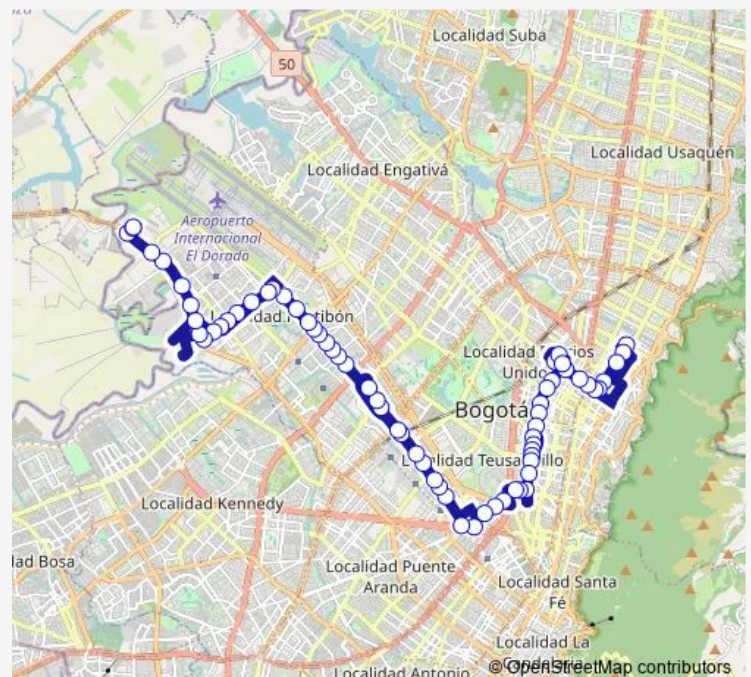

### Route schedule

AC 85 - AK 11 — KR 135 - CL 17c

Monday 05:21-00:48<sup>+1</sup>

Tuesday 05:21-00:48<sup>+1</sup>

Wednesday 05:21-00:48<sup>+1</sup>

Thursday 05:21-00:48<sup>+1</sup>

Friday 05:21-00:48<sup>+1</sup>

### Route info

Direction: AC 85 - AK 11

Stops: 67

Trip Duration: 1 hour 11 min

AK 24 - CL 52

AK 24 - CL 49

AK 24 - CL 45a

AC 45 - KR 25a

AC 45 - KR 27a

KR 33 - CL 30

KR 33 - AC 26

KR 33 - CL 25b

AV. Americas - KR 33

AV. Americas - KR 33

AV. Esperanza - KR 44a

AV. Esperanza - KR 45