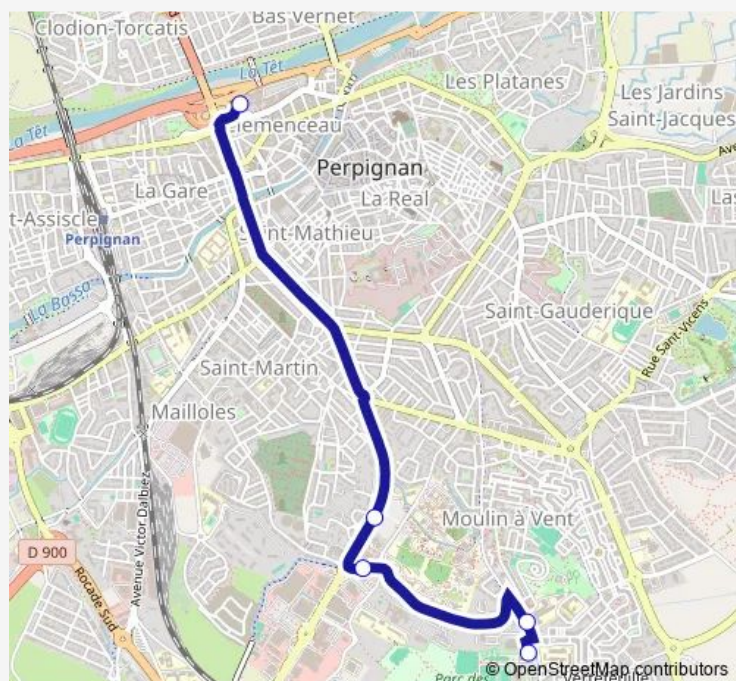

**Direction**

Lycée Leon Blum — Gare Routière Méditerranée

5 stops

[Open route schedule](#)

Lycée Leon Blum

Collège Saint-Exupery / Lycée Leon Blum

Cassin

Iut

Gare Routière Méditerranée

## Route schedule

Lycée Leon Blum — Gare Routière Méditerranée

Monday 18:05

Tuesday 18:05

Wednesday 12:05

Thursday 18:05

Friday 18:05

Saturday —

## Route info

Direction: Lycée Leon Blum

Stops: 5

Trip Duration: 0 hour 20 min