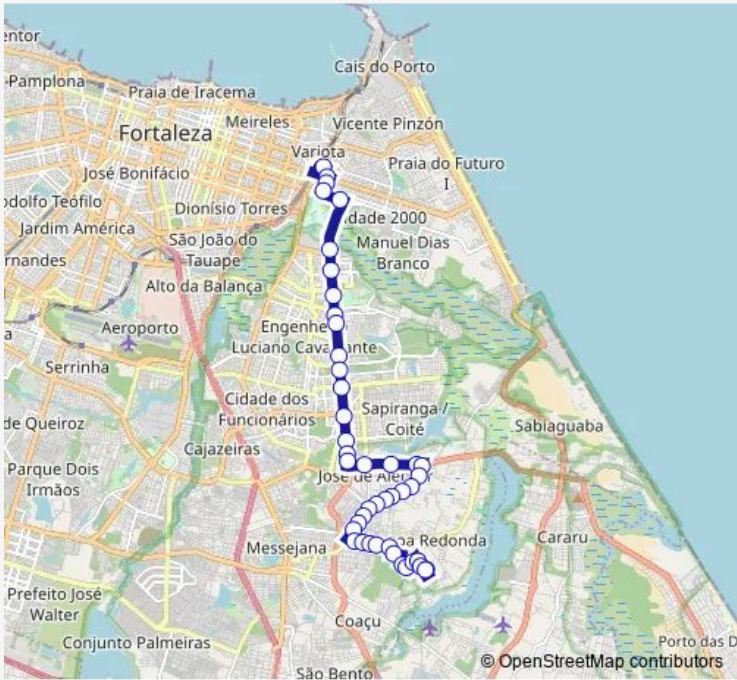

Bus 627-Lagoa Redonda/Papicu Lagoa Redonda/Papicu

[Go to website](#)

Direction
Praça Terminal Papicu, Sn — RUA Luiza Guimarães, Sn
45 stops
[Open route schedule](#)

- Praça Terminal Papicu, Sn
- Avenida Santos Dumont, 5283
- RUA DES Waldetario P Mota, 1517
- RUA Andrade Furtado, 515
- Avenida PDE Antonio Tomas, 3416
- Avenida Washington Soares, S/N
- Avenida Washington Soares, 909
- Avenida Washington Soares, Sn
- Avenida Washington Soares, Sn
- Avenida Washington Soares, Sn
- Avenida Washington Soares, Sn
- Avenida Washington Soares, 3840
- Avenida Washington Soares, 4393
- Avenida Washington Soares, S/R
- Avenida Washington Soares, 5300
- Avenida Washington Soares, 5461
- Avenida Maestro Lisboa, 395
- Avenida MAE Lisboa, 1225
- Avenida PRS Artur Bernardes, S/N
- Avenida MAE Lisboa, 1780

Route info
Direction: Praça Terminal Papicu, Sn
Stops: 45
Trip Duration: 0 hour 50 min

627-Lagoa Redonda/Papicu — Lagoa Redonda/Papicu **BusMaps**

Avenida Odilon Guimaraes, 4674

Avenida Odilon Guimaraes, 4422

Avenida Odilon Guimaraes, 4060

Avenida Odilon Guimaraes, 3897

Avenida Odilon Guimaraes, 3705

Avenida Odilon Guimarães, 3558

Avenida Odilon Guimaraes, 2543

Avenida Odilon Guimaraes, 2330

Avenida Aracatuba, 2249

Route info

Direction: RUA Luiza Guimarães, Sn

Stops: 45

Trip Duration: 0 hour 50 min

Avenida Maestro Lisboa, S/N

Avenida Washington Soares, 5295

Avenida Washington Soares, 5049

Avenida Washington Soares, 4600