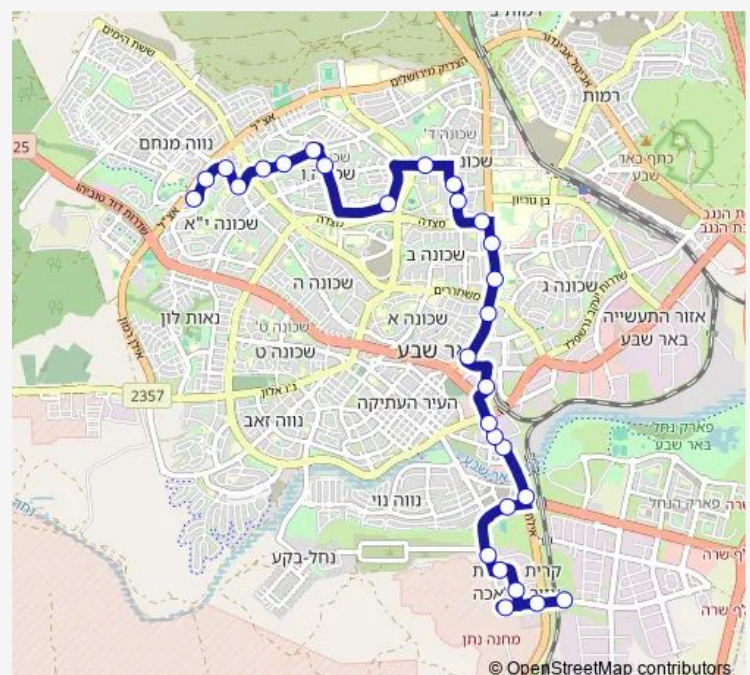

Thursday

19:35-23:35

Friday

—

Saturday

18:35-23:05

Sunday

—

### Route info

Direction: מסוף י'א

Stops: 30

Trip Duration: 0 hour 32 min

32 א — מסוף י'א-באר שבע->חניון רכב כבד/הבוניים-באר שבע-11

BusMaps

סינמה סיטי/שדרות דוד חכם

צומת יצחק מצליח