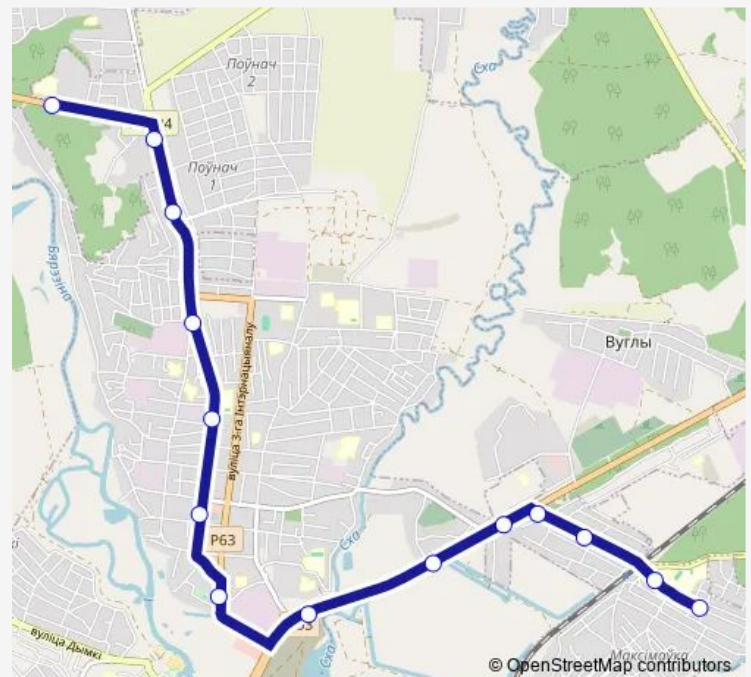

### Direction

Районная больница — улица Панфилова

14 stops

[Open route schedule](#)

Районная больница

Санаторий Березина

Лесхоз

Завод текстильных материалов (Белкоопсоюз)

### Route schedule

Районная больница — улица Панфилова

Monday 06:30-17:30

Tuesday 06:30-17:30

Wednesday 06:30-17:30

Thursday 06:30-17:30

Friday 06:30-17:30

Saturday 06:30-17:30

### Route info

Direction: Районная больница

Stops: 14

Trip Duration: 0 hour 28 min

■ 1015TK (15a)

BusMaps

## Direction

улица Панфилова — Районная больница

17 stops

[Open route schedule](#)

улица Панфилова

Детский сад-школа

улица Пигорова

Поворот на Пирогова