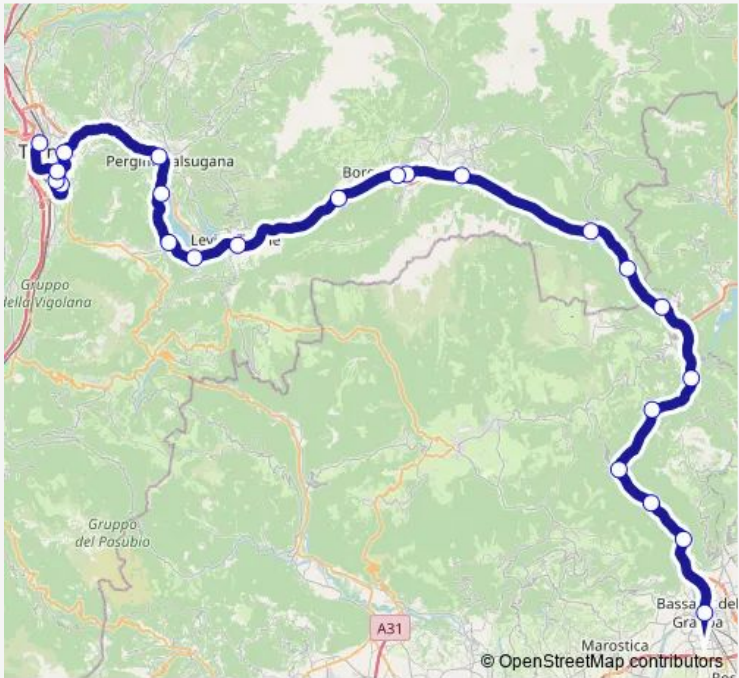

Direction
 Bassano del Grappa Fs — Bolzano Fs
 21 stops
[Open route schedule](#)

- Bassano del Grappa Fs
- Carpane' Valstagna Fs
- Cismon del Grappa Fs
- Primolano Fs
- Tezze di Grigno Fs
- Grigno Fs
- Strigno Fs
- Borgo Valsugana Est Fs
- Borgo Valsugana Centro Fs
- Roncegno B.M Fs
- Levico Terme Fs
- Caldonazzo Fs
- Calceranica Fs
- S.Cristoforo al Lago Fs
- Pergine Valsugana Fs
- Povo Mesiano Fs
- Villazzano Fs
- S.Bartolameo Fs
- S.Chiara Fs
- Trento Fs
- Bolzano Fs

Route schedule
 Bassano del Grappa Fs — Bolzano Fs

Monday	05:02
Tuesday	05:02
Wednesday	05:02
Thursday	05:02
Friday	05:02
Saturday	—
Sunday	—

Route info
 Direction: Bassano del Grappa Fs
 Stops: 21
 Trip Duration: 2 hour 41 min

■ RG — Bassano DEL Grappa/Trento **BusMaps**

Direction

Bassano del Grappa Fs — Trento Fs

23 stops

[Open route schedule](#)

Bassano del Grappa Fs

Solagna Fs

S.Nazario Fs

Wednesday 04:50-21:15

Thursday 04:50-21:15

Friday 04:50-21:15

Saturday 06:25-21:15

Sunday 06:25-21:15

Route info

Direction: Bassano del Grappa Fs

Stops: 23