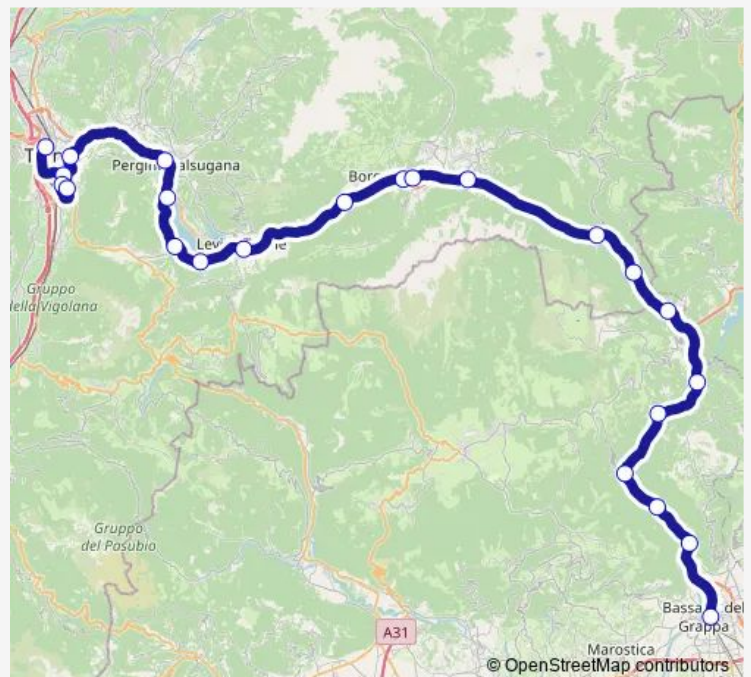

Direction

Trento Fs — Bassano del Grappa Fs

23 stops

[Open route schedule](#)

Trento Fs

S.Chiera Fs

S.Bartolameo Fs

Villazzano Fs

S.Nazario Fs

Route schedule

Trento Fs — Bassano del Grappa Fs

Monday 05:05-20:05

Tuesday 05:05-20:05

Wednesday 05:05-20:05

Thursday 05:05-20:05

Friday 05:05-20:05

Saturday 05:05-20:05

Sunday 06:05-20:05

Route info

Direction: Trento Fs

Stops: 23

Trip Duration: 2 hour 17 min

RG — Trento/Bassano DEL Grappa

Solagna Fs