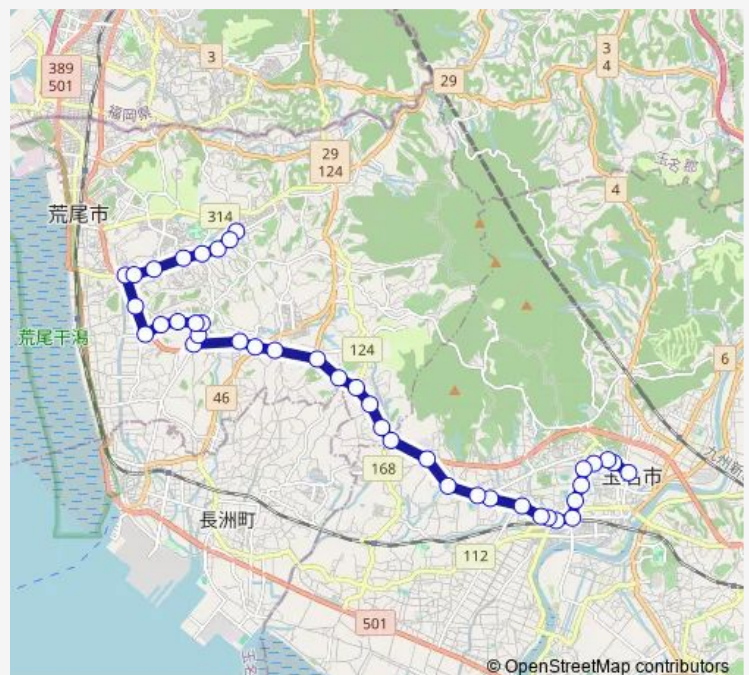

### Route schedule

玉名市役所前 — 荒尾バスセンター

Monday 07:15-19:15

Tuesday 07:15-19:15

Wednesday 07:15-19:15

Thursday 07:15-19:15

Friday 07:15-19:15

Saturday 08:00-18:15

### Route info

Direction: 玉名市役所前

Stops: 41

Trip Duration: 0 hour 49 min

■ 1 : 玉名市役所前→金山 ~ 桜山団地上→バスセンター ( 荒尾 ) **BusMaps**

上赤田

八幡校前 ( 玉名 )

野原