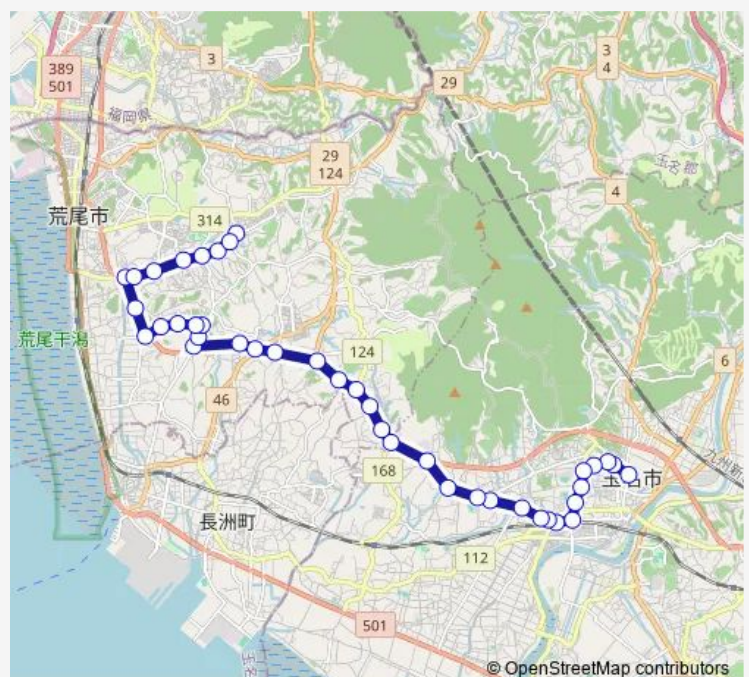

### Route schedule

玉名市役所前 — 荒尾バスセンター

Monday 07:15-19:15

Tuesday 07:15-19:15

Wednesday 07:15-19:15

Thursday 07:15-19:15

Friday 07:15-19:15

Saturday 08:00-18:15

### Route info

Direction: 玉名市役所前

Stops: 41

Trip Duration: 0 hour 49 min

■ 1 : 玉名市役所前→金山 ~ 桜山団地上→バスセンター ( 荒尾 ) **BusMaps**

上赤田

八幡校前(玉名)

野原