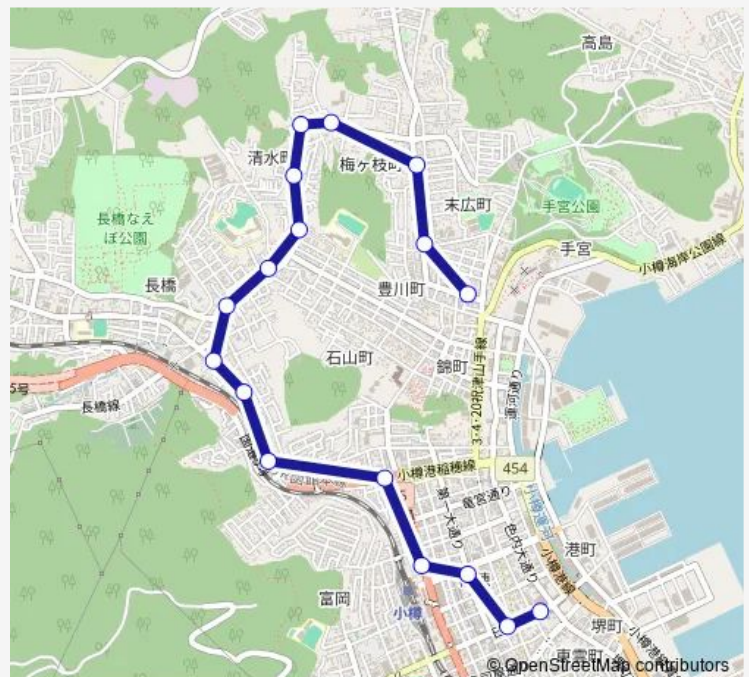

### Direction

本局前 — 手宮

17 stops

[Open route schedule](#)

- 本局前
- 稲穂十字街
- 中央通
- 小樽駅前
- 稲北十字街
- 長橋 2 丁目 1
- 長橋 2 丁目 9
- 長橋 2 丁目 17
- 興聖寺前
- 桜陽高校下
- 清水町
- 清水町中央
- 中野植物園
- 北手宮
- 梅ヶ枝町
- 梅広会館
- 手宮

### Route schedule

本局前 — 手宮

Monday	07:17-20:22
Tuesday	07:17-20:22
Wednesday	07:17-20:22
Thursday	07:17-20:22
Friday	07:17-20:22
Saturday	07:32-20:22
Sunday	07:32-20:22

### Route info

Direction: 本局前

Stops: 17

Trip Duration: 0 hour 20 min

■ 14 梅源線

BusMaps

## Direction

手宮 — 本局前

18 stops

[Open route schedule](#)

手宮

常盤通

梅広会館

梅ヶ枝町