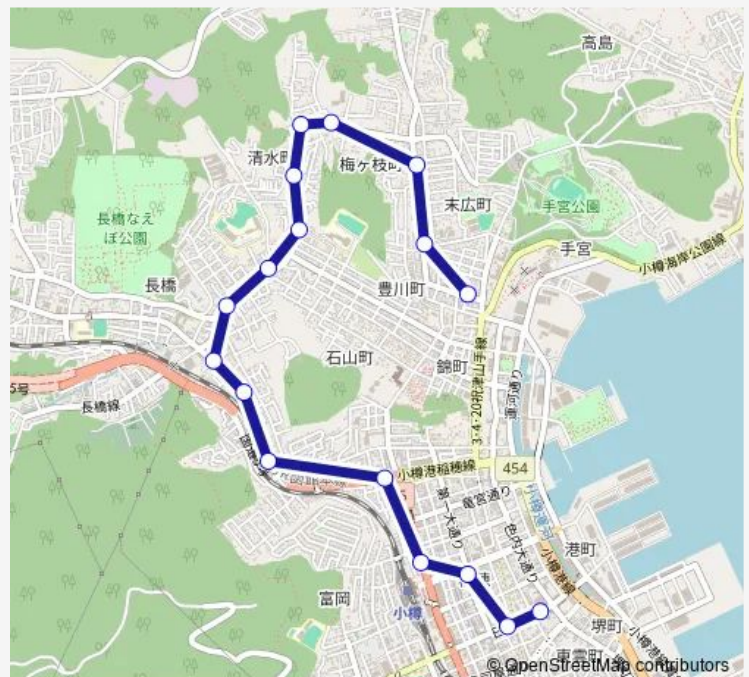

Bus 14 梅源線

[Go to website](#)

Direction

本局前 — 手宮

17 stops

[Open route schedule](#)

- 本局前
- 稲穂十字街
- 中央通
- 小樽駅前
- 稲北十字街
- 長橋 2 丁目 1
- 長橋 2 丁目 9
- 長橋 2 丁目 17
- 興聖寺前
- 桜陽高校下
- 清水町
- 清水町中央
- 中野植物園
- 北手宮
- 梅ヶ枝町
- 梅広会館
- 手宮

Route schedule

本局前 — 手宮

Monday	07:17-20:22
Tuesday	07:17-20:22
Wednesday	07:17-20:22
Thursday	07:17-20:22
Friday	07:17-20:22
Saturday	07:32-20:22
Sunday	07:32-20:22

Route info

Direction: 本局前

Stops: 17

Trip Duration: 0 hour 20 min

■ 14 梅源線

BusMaps

Direction

手宮 — 本局前

18 stops

[Open route schedule](#)

手宮

常盤通

Route schedule

手宮 — 本局前

Monday	06:50-19:44
Tuesday	06:50-19:44
Wednesday	06:50-19:44
Thursday	06:50-19:44
Friday	06:50-19:44
Saturday	06:50-18:25
Sunday	06:50-18:25

Route info

Direction: 手宮

Stops: 18

Trip Duration: 0 hour 22 min