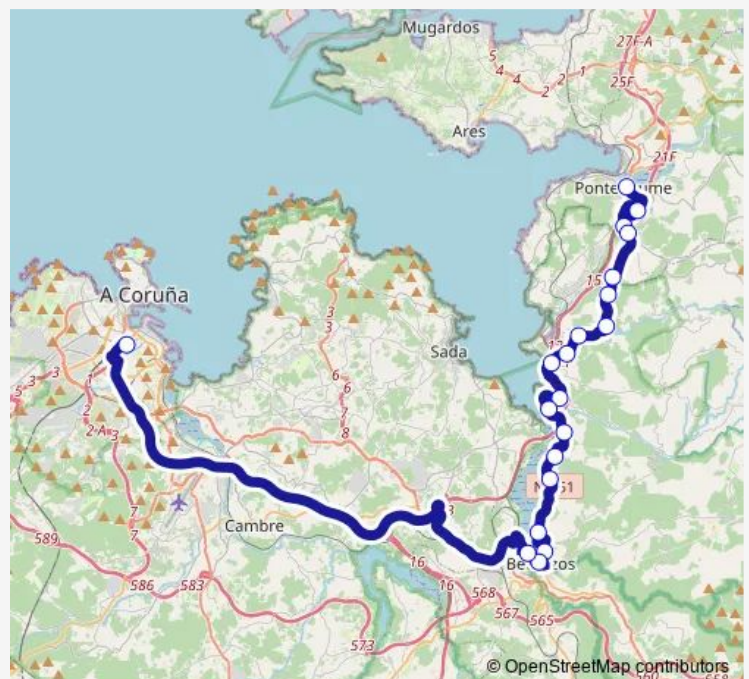

Bus XG871111 Pontedeume-Miño-Betanzos-Coruña E.A. (por AP-9 dende Betanzos)

[Go to website](#)

Direction

Pontedeume — Coruña E.A.

20 stops

[Open route schedule](#)

- Pontedeume
- Olmo N-Vi
- O Barro
- Campolongo
- Andrade
- Casilla
- Leiro
- Ponte Raxoi
- Miño 2
- Miño
- Ponte DO Porco
- Insua
- Porto
- Pena da Aguia
- Souto
- Betanzos (A Casilla)
- Mallón
- Betanzos Praza
- Betanzos Instituto
- Coruña E.A.

Route schedule

Pontedeume — Coruña E.A.

Monday	15:25
Tuesday	15:25
Wednesday	15:25
Thursday	—
Friday	15:25
Saturday	—
Sunday	—

Route info

Direction: Pontedeume

Stops: 20

Trip Duration: 0 hour 58 min

■ XG871111 — Pontedeume-Miño-Betanzos-Coruña E.A.
(por AP-9 dende Betanzos) **BusMaps**

The schedule is provided in the local timezone. Times with "(+1)" indicate departures on the next day.

PDF file created on 2025-01-16

2024 BusMaps.com - All Rights Reserved