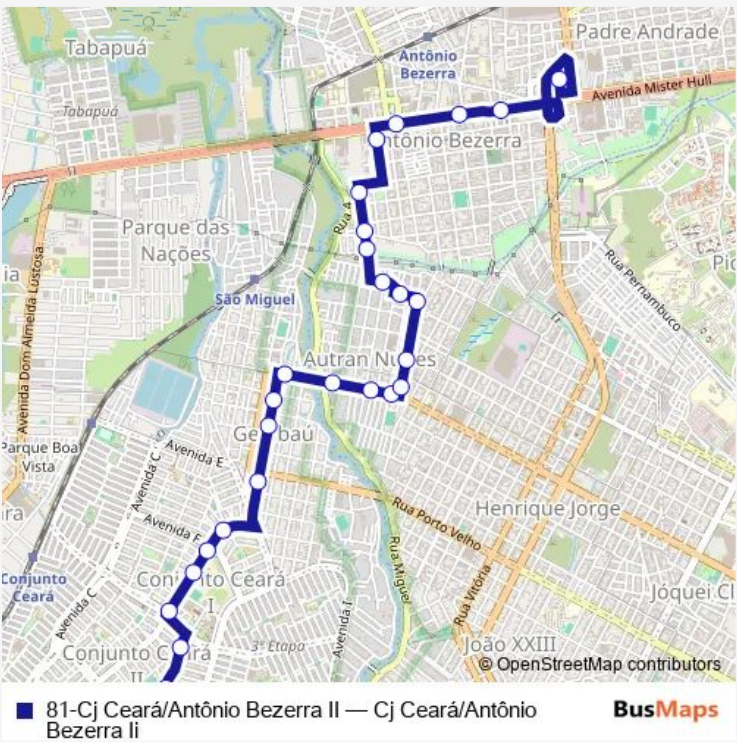

Bus 81-Cj Ceará/Antônio Bezerra II Cj Ceará/Antônio Bezerra li

[Go to website](#)

Direction
 Praça Terminal Conjunto Ceará, Sn — Praça Terminal Antonio Bezerra, Sn
 26 stops
[Open route schedule](#)

- Praça Terminal Conjunto Ceará, Sn
- Avenida L CJ Ceara, Sn
- Avenida Alanis Maria Laurindo Oliveira, 760
- Avenida Alanis Maria Laurindo DE Oliveira, 510
- Avenida Alanis Maria Laurindo DE Oliveira, 1429
- Avenida Alanis Maria Laurindo DE Oliveira, 147
- RUA Perilio Teixeira, 260
- RUA Perilio Teixeira, 800
- RUA Perilio Teixeira, 1056
- Avenida Senador Fernandes Távora, 3227
- Avenida SEN Fernandes Tavora, 2876
- Avenida SEN Fernandes Tavora, 2503
- Avenida SEN Fernandes Tavora, 2432
- RUA CAR Arco Verde, 687
- RUA Arco Verde, 407
- RUA Arco Verde, 100
- RUA Azevedo Barreto, 127
- RUA Azevedo Barreto, 964
- RUA Hipolito Pamplona, 739
- RUA Hipolito Pamplona, 639

Route info
 Direction: Praça Terminal Conjunto Ceará, Sn
 Stops: 26
 Trip Duration: 0 hour 28 min

RUA Hipolito Pamplona, 333

RUA Salgado Filho, 272

Avenida MIT Hull, 5557

Avenida MIT Hull, 5151

Avenida MIT Hull, 4869

Praça Terminal Antonio Bezerra, Sn

Direction

Praça Terminal Antonio Bezerra, Sn — Praça Terminal Conjunto Ceará, Sn

32 stops

[Open route schedule](#)

Praça Terminal Antonio Bezerra, Sn

Avenida Mister Hull, 4856

Direction: Praça Terminal Antonio Bezerra, Sn

Stops: 32

Trip Duration: 0 hour 28 min

RUA Jose Mendonca, 188

Avenida D CJ Ceara, 1250b

Avenida Alanis Maria Laurindo DE Oliveira, 202

Avenida B CJ Ceara, 370

Avenida B CJ Ceara, 550