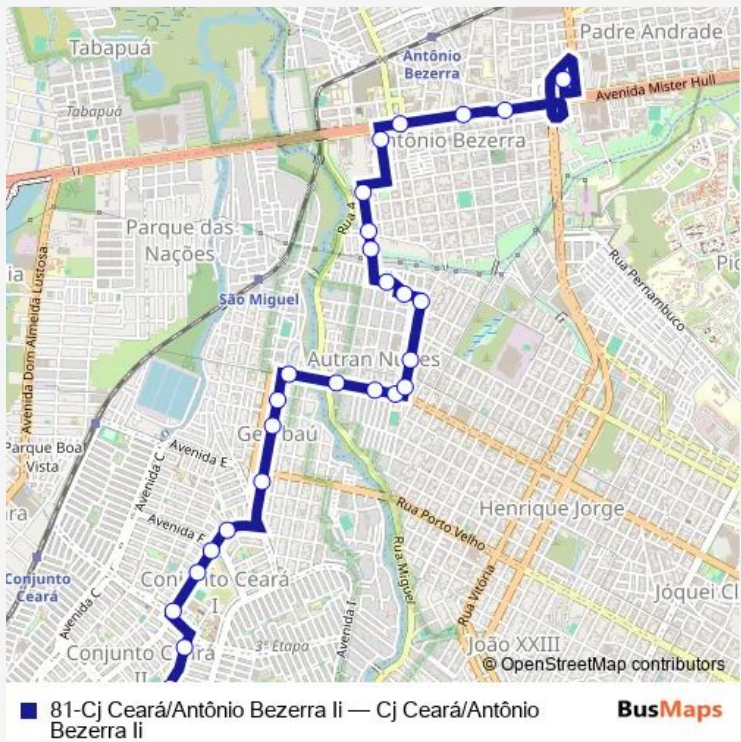

Bus 81-Cj Ceará/Antônio Bezerra li Cj Ceará/Antônio Bezerra li

[Go to website](#)

Direction
 Praça Terminal Conjunto Ceará, Sn — Praça Terminal Antonio Bezerra, Sn
 26 stops
[Open route schedule](#)

- Praça Terminal Conjunto Ceará, Sn
- Avenida L CJ Ceara, Sn
- Avenida Alanis Maria Laurindo Oliveira, 760
- Avenida Alanis Maria Laurindo DE Oliveira, 510
- Avenida Alanis Maria Laurindo DE Oliveira, 1429
- Avenida Alanis Maria Laurindo DE Oliveira, 147
- RUA Perilio Teixeira, 260
- RUA Perilio Teixeira, 800
- RUA Perilio Teixeira, 1056
- Avenida Senador Fernandes Távora, 3227
- Avenida SEN Fernandes Tavora, 2876
- Avenida SEN Fernandes Tavora, 2503
- Avenida SEN Fernandes Tavora, 2432
- RUA CAR Arco Verde, 687
- RUA Arco Verde, 407
- RUA Arco Verde, 100
- RUA Azevedo Barreto, 127
- RUA Azevedo Barreto, 964
- RUA Hipolito Pamplona, 739
- RUA Hipolito Pamplona, 639

Route info
 Direction: Praça Terminal Conjunto Ceará, Sn
 Stops: 26
 Trip Duration: 0 hour 28 min

RUA Hipolito Pamplona, 333

RUA Salgado Filho, 272

Avenida MIT Hull, 5557

Avenida MIT Hull, 5151

Avenida MIT Hull, 4869

Praça Terminal Antonio Bezerra, Sn

Direction

Praça Terminal Antonio Bezerra, Sn — Praça Terminal Conjunto Ceará, Sn

32 stops

[Open route schedule](#)

Praça Terminal Antonio Bezerra, Sn

Avenida Mister Hull, 4856

Direction: Praça Terminal Antonio Bezerra, Sn

Stops: 32

Trip Duration: 0 hour 24 min

RUA Jose Mendonca, 188

Avenida D CJ Ceara, 1250b

Avenida Alanis Maria Laurindo DE Oliveira, 202

Avenida B CJ Ceara, 370

Avenida B CJ Ceara, 550