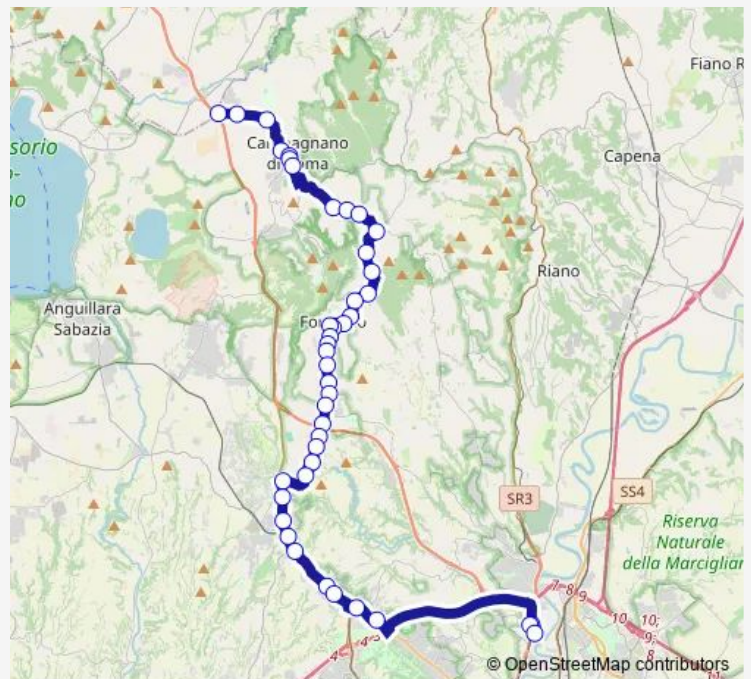

Formello | Via Sauro # f11410

Formello | Corso Umberto I # f11411

Formello | Piazza della Repubblica # f11412

Formello | Via Roma Via Reg. Margherita # f11413

**Route schedule**

Campagnano | Via Sacrofanese Via Cassia # f11434 — Roma | Saxa Rubra (Arrivi) # f1494

Monday 05:25-06:30

Tuesday 05:25-06:30

Wednesday 05:25-06:30

Thursday 05:25-06:30

Friday 05:25-06:30

Saturday 05:50-06:30

Sunday —

**Route info**

Direction: Campagnano | Via Sacrofanese Via Cassia # f11434

Stops: 43

Trip Duration: 1 hour 7 min

Formello | Via Formellese Via Praticello # f11414

Formello | Via Formellese Via Cornazzano # f11415

Formello | Via Formellese Via Nocette # f11416