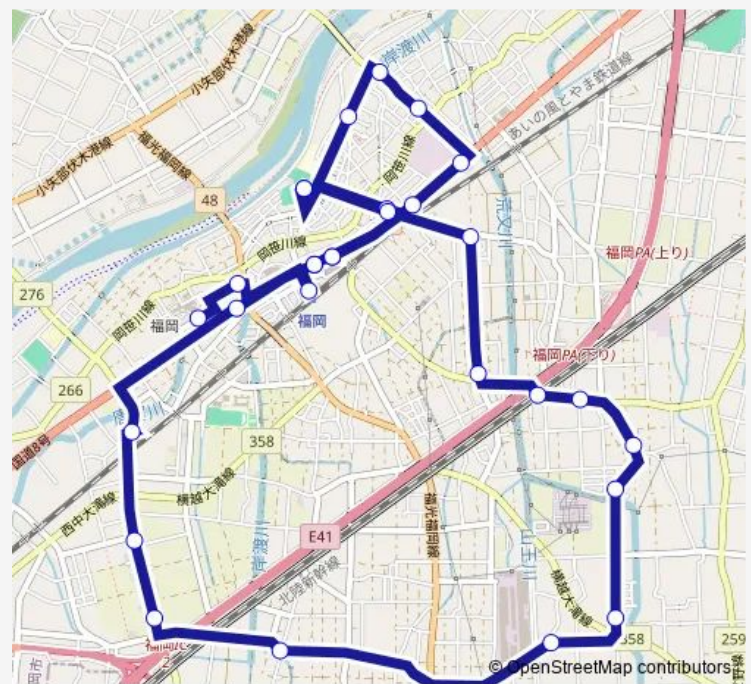

福岡小学校

西干場住宅前

サンバリー福岡病院前

Route schedule

福岡小学校 — Uホール前

Monday 08:59

Tuesday 08:59

Wednesday 08:59

Thursday 08:59

Friday 08:59

Saturday —

Sunday —

Route info

Direction: 福岡小学校

Stops: 29

Trip Duration: 0 hour 38 min