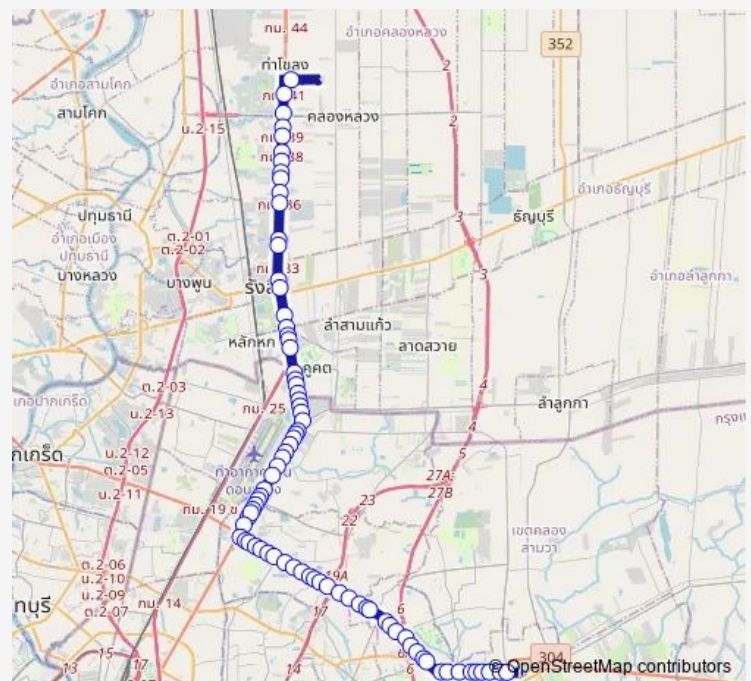

โรงพยาบาลแพทย์รังสิต;Pat Rangsit Hospital

Route schedule

หน้าตลาดไท;Talaad Thai — วิทยาลัยเทคนิคมินบุรี;Minburi Technical College

Monday	00:00
Tuesday	00:00
Wednesday	00:00
Thursday	00:00
Friday	00:00
Saturday	00:00
Sunday	00:00

Route info

Direction: หน้าตลาดไท;Talaad Thai

Stops: 80

Trip Duration: 2 hour 16 min

520 — ตลาดไท - มินบุรี;Talaad Thai - Minburi

เซียร์รังสิต;Zeer Rangsit

แยกลำลูกกา,ตลาดลำลูกกา;Lam Luk Ka Intersection,Lam Luk Ka Market