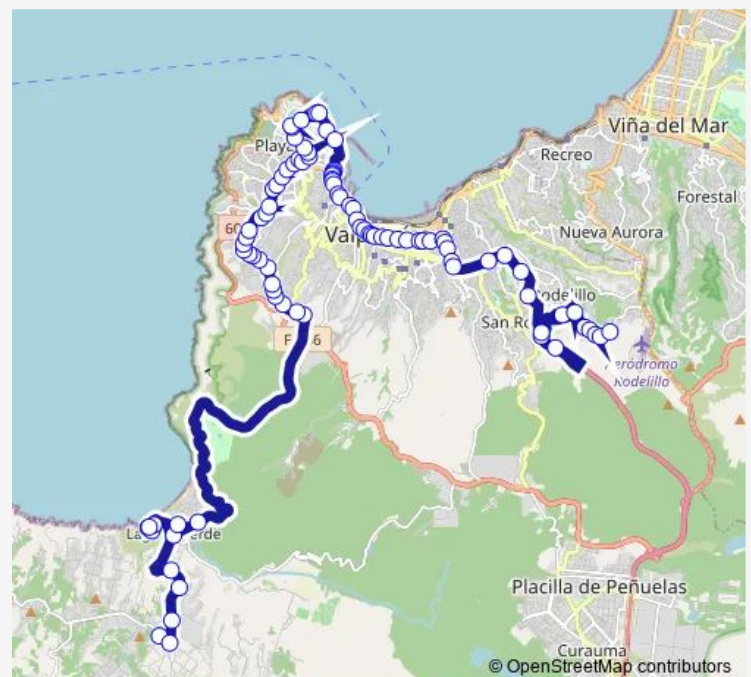

Calle Dos - Calle Uno

Camino Principal - Los Aromos

Baden Powel / Carlos Pezoa Veliz

Baden Powel / La Época

Baden Powel Oriente

Baden Powell - El Ancla / Oriente

Baden Powell - Caleuche / Oriente

Baden Powell - El Faro / Oriente

Baden Powel / Pto Varas

Federico Sta Maria - Venezuela

Federico Sta Maria - Calle Veintidos / Norte

Route schedule

Camino Al Faro - Camino Viejo Las Docas — Rodelillo
6028

Monday	06:00-21:00
Tuesday	06:00-21:00
Wednesday	06:00-21:00
Thursday	06:00-21:00
Friday	06:00-21:00
Saturday	07:00-22:00
Sunday	07:00-22:00

Route info

Direction: Camino Al Faro - Camino Viejo Las Docas

Stops: 90

Trip Duration: 1 hour 26 min

520 — Laguna Verde - Rodelillo

Los Copihue

Federico Sta Maria - Luis Emilio Recabarren

Escuela Naciones Unidas / Oriente

Parroquia El Buen Pastor / Oriente

Federico Sta Maria - Jose Serey / Oriente

Interseccion Federico Sta Marica - José Maria Caro -
Levarte

Consultoria Playa Ancha / Oriente

Mirador Marina Mercante Oriente

Levarte - Haiti / Oriente