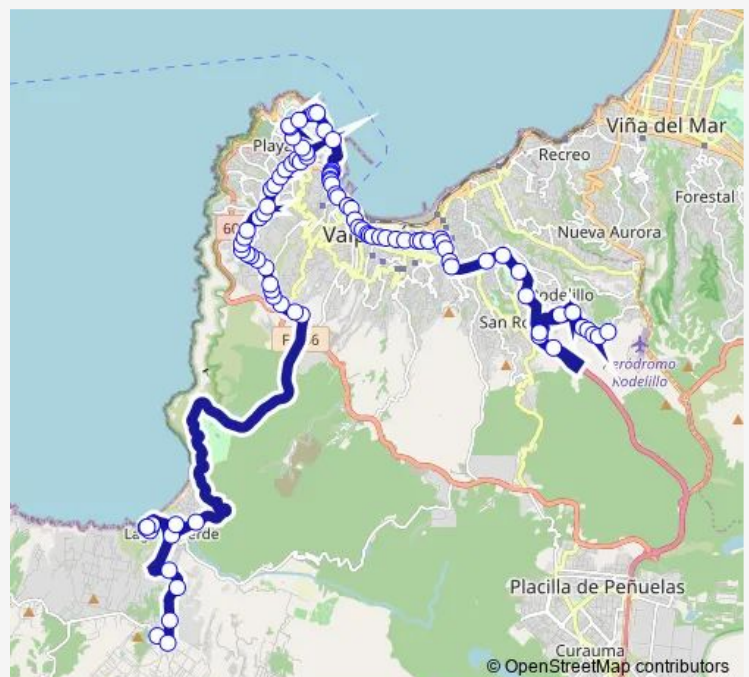

Wednesday 06:00-21:00

Thursday 06:00-21:00

Friday 06:00-21:00

Saturday 07:00-22:00

Sunday 07:00-22:00

Route info

Direction: Camino Al Faro - Camino Viejo Las Docas

Stops: 90

Trip Duration: 1 hour 26 min

520 — Laguna Verde - Rodelillo

Los Copihue

Federico Sta Maria - Luis Emilio Recabarren

Escuela Naciones Unidas / Oriente

Parroquia El Buen Pastor / Oriente

Federico Sta Maria - Jose Serey / Oriente

Interseccion Federico Sta Marica - José Maria Caro -
Levarte

Consultoria Playa Ancha / Oriente

Mirador Marina Mercante Oriente

Levarte - Haiti / Oriente

Supermercado Santa Isabel / Sur

Quebrada Verde - Piscis

Quebrada Verde - Pacifico / Oriente

Colegio Dabruna / Sur

Colegio Maria Auxiliadora / Sur

Vista Hermosa - Levarte

Levarte - Av. Playa Ancha

Av Playa Ancha / Oriente

Primera Comisaria Sur Valparaiso

Universidad De Valparaiso Facultad De Ciencias / Norte