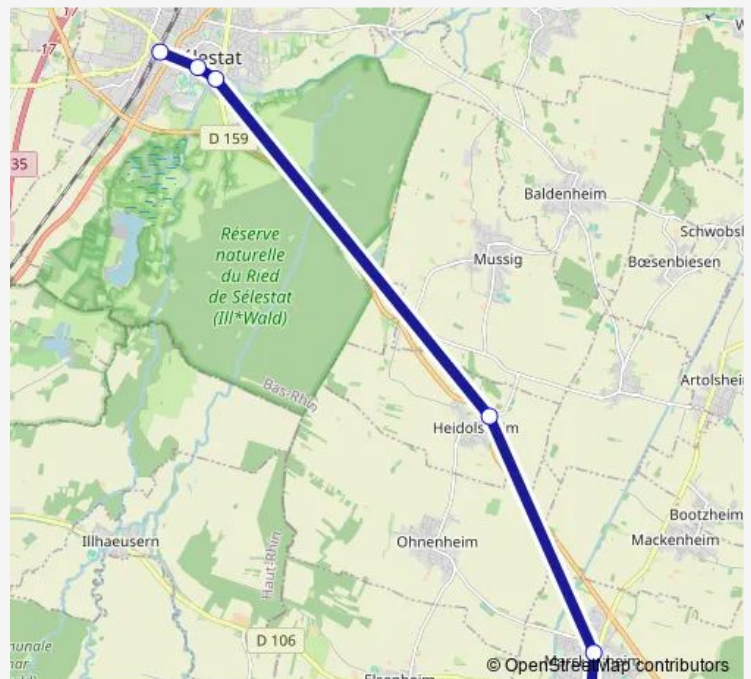

Eglise

République

Joffre

Rue d'Elsenheim

Cité

Place de l'école

42e Rif

Route schedule

Route info

Direction: Schwilgué

Stops: 9

Trip Duration: 0 hour 45 min

520 — Selestat - Marckolsheim

BusMaps

Direction

42e Rif — Lycées

7 stops

[Open route schedule](#)

42e Rif

Place de l'école

Cité

Joffre

République

Schwilgué

Friday 06:53-19:20

Saturday 12:23-16:23

Sunday —

Route info

Direction: Gare

Stops: 6

Trip Duration: 0 hour 18 min

Direction