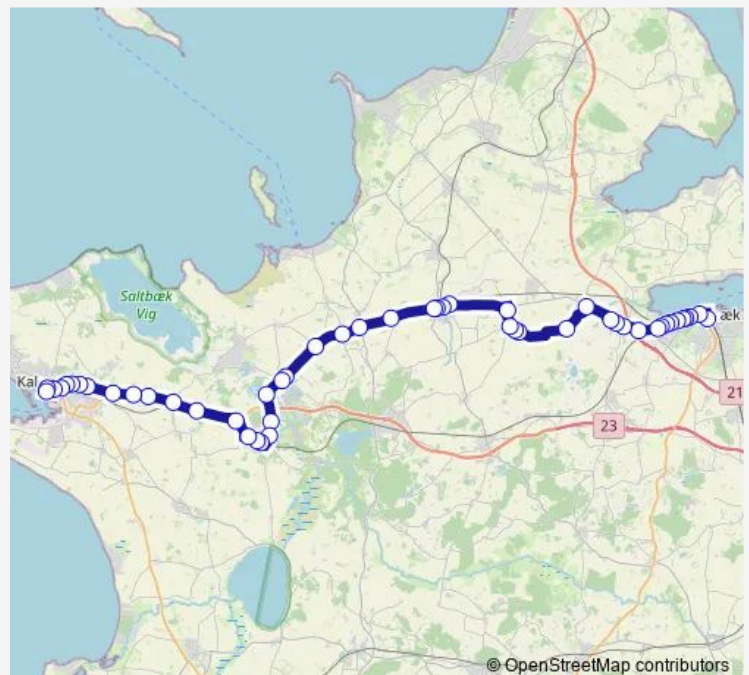

### Route schedule

Holbæk St. — Kalundborg St.

Monday 05:25-23:33

Tuesday 05:25-23:33

Wednesday 05:25-23:33

Thursday 05:25-23:33

Friday 05:25-23:33

Saturday 07:38-22:38

### Route info

Direction: Holbæk St.

Stops: 50

Trip Duration: 1 hour 19 min

■ 520

BusMaps

Strandvejen (Hovedgaden)

Skolelodden (Kalundborgvej)