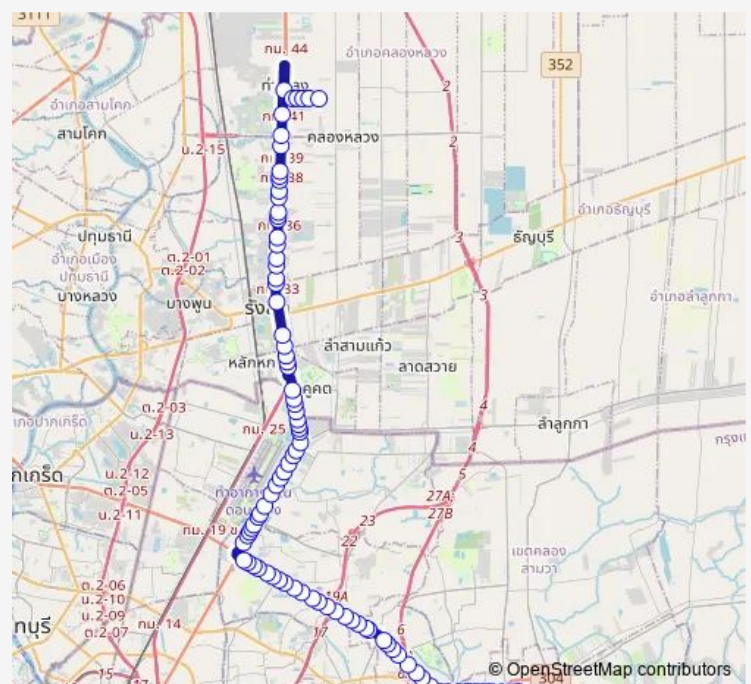

หมู่บ้านชื่นกมล;Chuen Kamon Village

Route schedule

หน้าตลาดมินบุรี;Minburi Market — ท่ารถตลาดไท;Talat Thai (Outside Parking Lot)

Monday 00:01

Tuesday 00:01

Wednesday 00:01

Thursday 00:01

Friday 00:01

Saturday 00:01

Sunday 00:01

Route info

Direction: หน้าตลาดมินบุรี;Minburi Market

Stops: 93

Trip Duration: 2 hour 25 min

520 — ตลาดไท - มินบุรี;Talaad Thai - Minburi

รพ.สินแพทย์;Synphaet Hospital

หมู่บ้านเปรมฤทัย 2;Premruthai Village 2

MRT คูบอน (ทางออก 4);Mrt Khu Bon Station (Exit 4)

ตรงข้ามซอยรามอินทรา 69;Soi Ramintra 69 (Opposite)

รามอินทรา กม.7 (ขาเข้า);Ramintra Km.7 (Inbound)

แยกนวลจันทร์;Nuanchan Intersection

รามอินทรา กม.6 (ขาเข้า);Ramintra Km.6 (Inbound)

MRT วัชรพล (ทางออก 4);Mrt Watcharaphon Station (Exit 4)

รามอินทรา กม. 5 (ขาออก);Ramintra Km. 5 (Outbound)

ตรงข้ามกองบินตำรวจ;Police Aviation Division (Opposite)