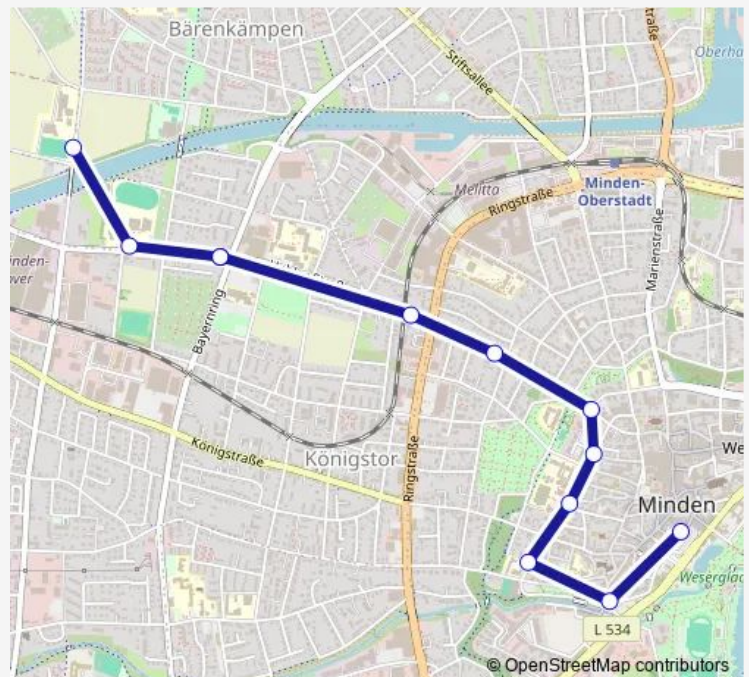

Direction

Minden, ZOB Steig 11 — Minden, Freih-v-Vincke-Schule

11 stops

[Open route schedule](#)

Minden, ZOB Steig 11

Minden, Simeonsplatz

Minden, Bildungszentrum

Minden, Königswall/Museum

Minden, Greisenbruchstr.

Minden, Gerichtszentrum

Minden, Steinstraße

Minden, Nettelbeckstraße

Minden, KBS/Kampa-Halle

Minden, Besselgymnasium

Minden, Freih-v-Vincke-Schule

Route schedule

Minden, ZOB Steig 11 — Minden, Freih-v-Vincke-Schule

Monday 07:30

Tuesday 07:30

Wednesday 07:30

Thursday 07:30

Friday 07:30

Saturday —

Sunday —

Route info

Direction: Minden, ZOB Steig 11

Stops: 11

Trip Duration: 0 hour 12 min

Direction

Minden, Besselgymnasium — Minden, ZOB Steig 11

8 stops

[Open route schedule](#)