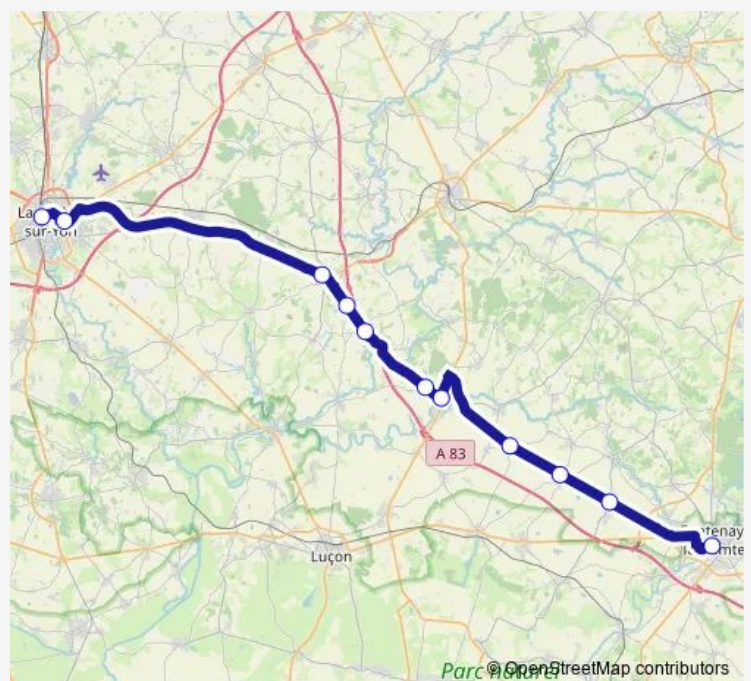

## Bus 520 La Roche-sur-Yon / Sainte Hermine / Fontenay-le-Comte

[Go to website](#)

### Direction

Pemu — PEM-Sncf

11 stops

[Open route schedule](#)

Pemu

Route de l'Hermenault

Puits Court

Route de Fontenay

Gare Routière

Route de La Roche

La Menerie

La Boreliere

Avenue du Moulin

Le pont rouge - Chd

PEM-Sncf

### Route info

Direction: Pemu

Stops: 11

Trip Duration: 1 hour 0 min

**Direction**

PEM-Sncf — Pemu

11 stops

[Open route schedule](#)