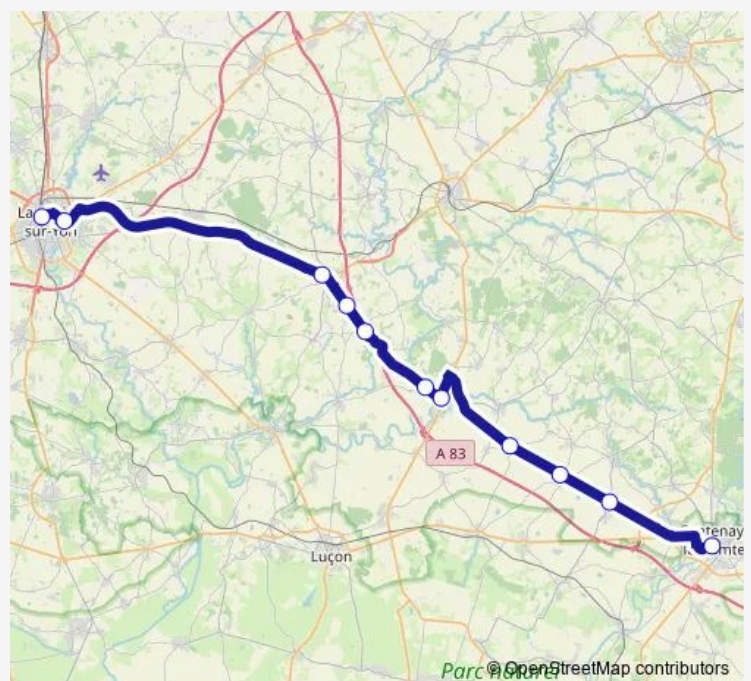

Bus 520 La Roche-sur-Yon / Sainte Hermine / Fontenay-le-Comte

[Go to website](#)

Direction

Pemu — PEM-Sncf

11 stops

[Open route schedule](#)

Pemu

Route de l'Hermenault

Puits Court

Route de Fontenay

Gare Routière

Route de La Roche

La Menerie

La Boreliere

Avenue du Moulin

Le pont rouge - Chd

Saturday 08:00

Sunday —

Route info

Direction: Pemu

Stops: 11

Trip Duration: 1 hour 0 min

Direction

PEM-Sncf — Pemu

11 stops

[Open route schedule](#)

PEM-Sncf

Le pont rouge - Chd

Avenue du Moulin

La Boreliere

La Menerie

Route de La Roche