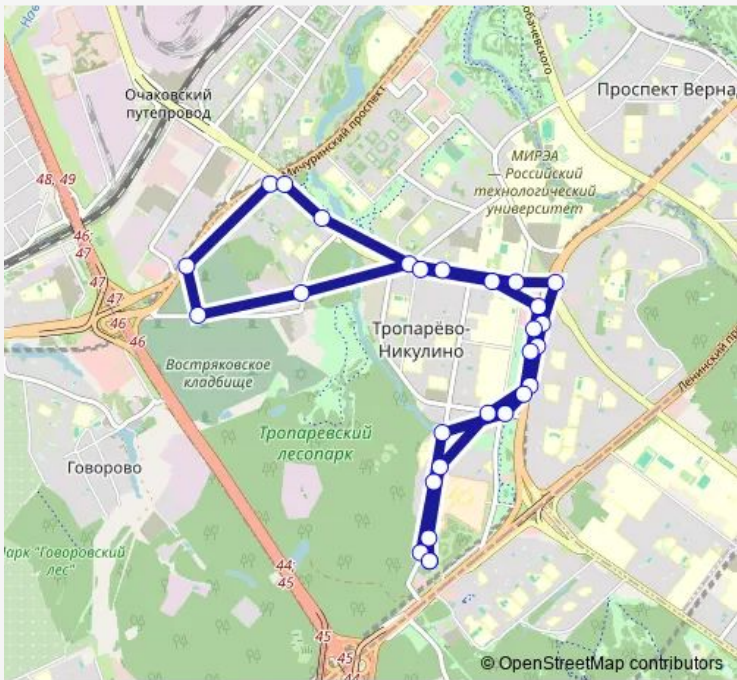

Bus 520 Тропарёво - Тропарёво

[Go to website](#)

**Direction**  
Тропарёво — Тропарёво  
28 stops  
[Open route schedule](#)

- Тропарёво
- Тропарёво
- Улица Академика Анохина, 56
- Тропарёвский пруд
- Театр «На Юго-Западе»
- Проспект Вернадского, 113
- Метро «Юго-Западная»
- Метро «Юго-Западная»
- Академия при Президенте РФ
- Улица Покрышкина
- 2-й микрорайон Тропарёво-Никулина
- Востряковское шоссе
- Востряковское кладбище
- 14-й автобусный парк
- Метро «Озёрная»
- Метро «Озёрная»
- Парк Школьников
- 2-й микрорайон Тропарёво-Никулина
- Академия при Президенте РФ
- Метро «Юго-Западная»
- Метро «Юго-Западная»

Route schedule  
Тропарёво — Тропарёво

Monday	07:00-20:43
Tuesday	07:00-20:43
Wednesday	07:00-20:43
Thursday	07:00-20:43
Friday	07:00-20:43
Saturday	07:00-20:43
Sunday	07:00-20:43

Route info  
Direction: Тропарёво  
Stops: 28  
Trip Duration: 0 hour 45 min

■ 520 — Тропарёво - Тропарёво **BusMaps**

Проспект Вернадского, 113

Театр «На Юго-Западе»

Церковь Архангела Михаила

Тропарёвский пруд

Улица Академика Анохина, 56

Тропарёво

Тропарёво