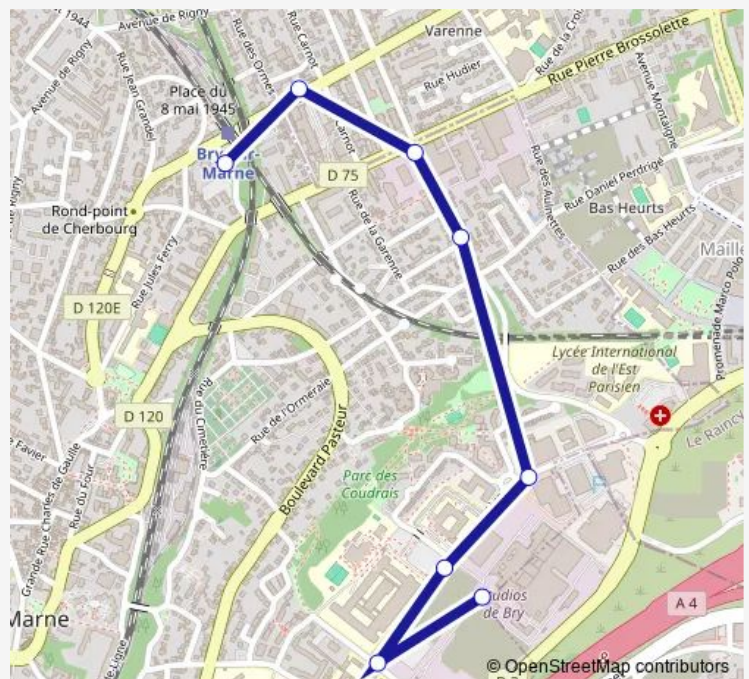

Bus 520 (BRY-SUR-Marne RER <-> (LES Boullereaux-Champigny RER)) - Retour

[Go to website](#)

Direction

LES Hauts DE Bry — BRY-SUR-Marne Rer

8 stops

[Open route schedule](#)

LES Hauts DE Bry

Europe

Moliere

LA Fontaine

Lamartine

Clemenceau

Marx Dormoy - Carnot

BRY-SUR-Marne Rer

Route schedule

LES Hauts DE Bry — BRY-SUR-Marne Rer

Monday 09:58-20:45

Tuesday 09:58-20:45

Wednesday 09:58-20:45

Thursday 09:58-20:45

Friday 09:58-20:45

Saturday —

Sunday —

Route info

Direction: LES Hauts DE Bry

Stops: 8

Trip Duration: 0 hour 8 min

520 — (BRY-SUR-Marne RER <-> (LES Boullereaux-Champigny RER)) - Retour

Direction

LES Hauts DE Bry — BRY-SUR-Marne Rer

8 stops

[Open route schedule](#)