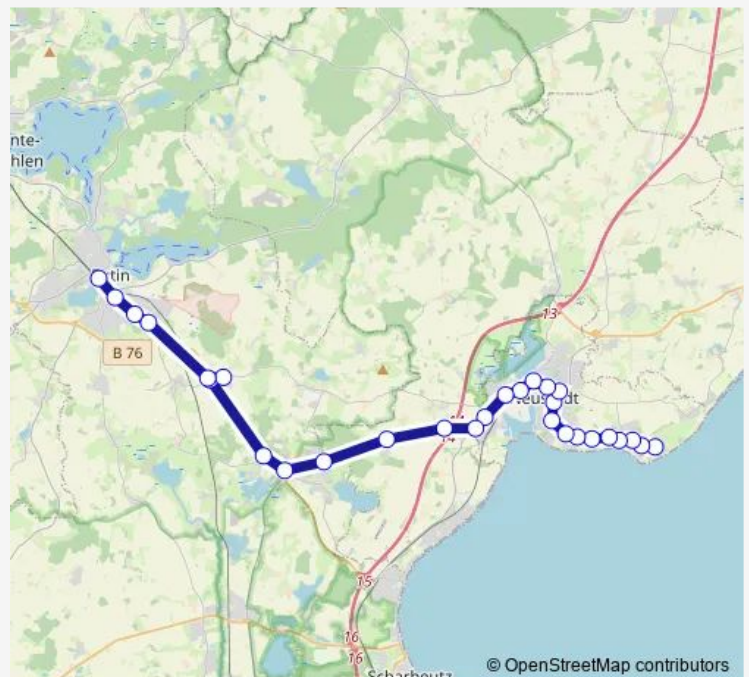

### Route info

Direction: Eutin ZOB/Bahnhof

Stops: 36

Trip Duration: 1 hour 5 min

Neustadt in Holstein Strandhöhe

Neustadt in Holstein Klinikum

Neustadt in Holstein Südstrand

Neustadt in Holstein Seeblick