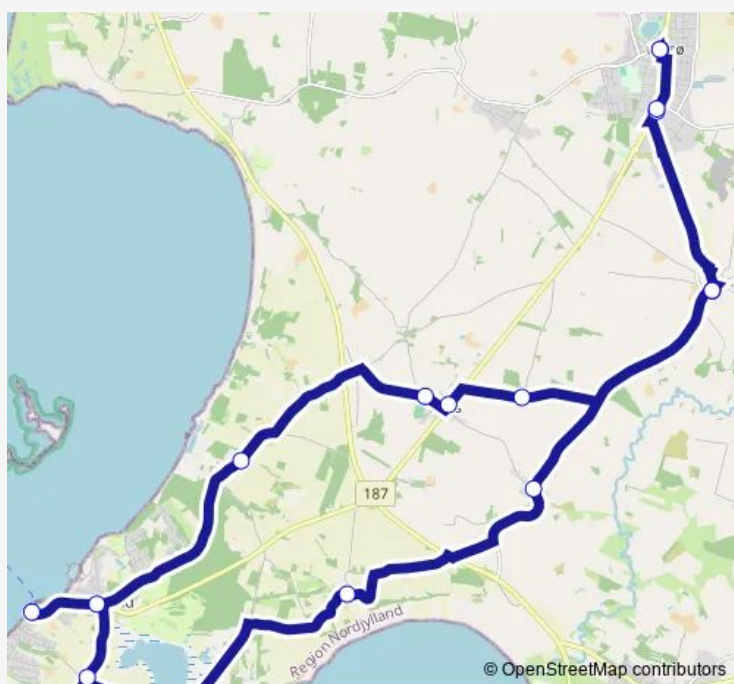

# Demand and Response Bus Service 520

[Go to website](#)

**Direction**

Hvalpsund Havn (Vesthimm. Komm.) — Globen Vester Hornum (Hovedgaden / Vesthimm.)

11 stops

[Open route schedule](#)

- Hvalpsund Havn (Vesthimm. Komm.)
- Hvalpsund (Sundvej / Vesthimm. Komm.)
- Ullits (Nibevej / Vesthimm. Komm.)
- Industrivej (Søndergade / Farsø)
- Farsø Busterminal (Vesthimm. Komm.)
- Tulipanvej (Nørregade / Farsø / Vesthimmerland)
- Sygehuset (Nørregade / Farsø / Vesthimmerland)
- Vannerup (Hornumvej / Vesthimm. Komm.)
- Vester Hornum Kirke (Hovedgaden / V.Hornum)
- Risevej (Hovedgaden / V.Hornum / Vesthim)
- Globen Vester Hornum (Hovedgaden / Vesthimm.)

**Route schedule**

Hvalpsund Havn (Vesthimm. Komm.) — Globen Vester Hornum (Hovedgaden / Vesthimm.)

|           |       |
|-----------|-------|
| Monday    | 08:15 |
| Tuesday   | 08:15 |
| Wednesday | 08:15 |
| Thursday  | 08:15 |
| Friday    | 08:15 |
| Saturday  | —     |
| Sunday    | —     |

**Route info**

Direction: Hvalpsund Havn (Vesthimm. Komm.)

Stops: 11

Trip Duration: 0 hour 27 min