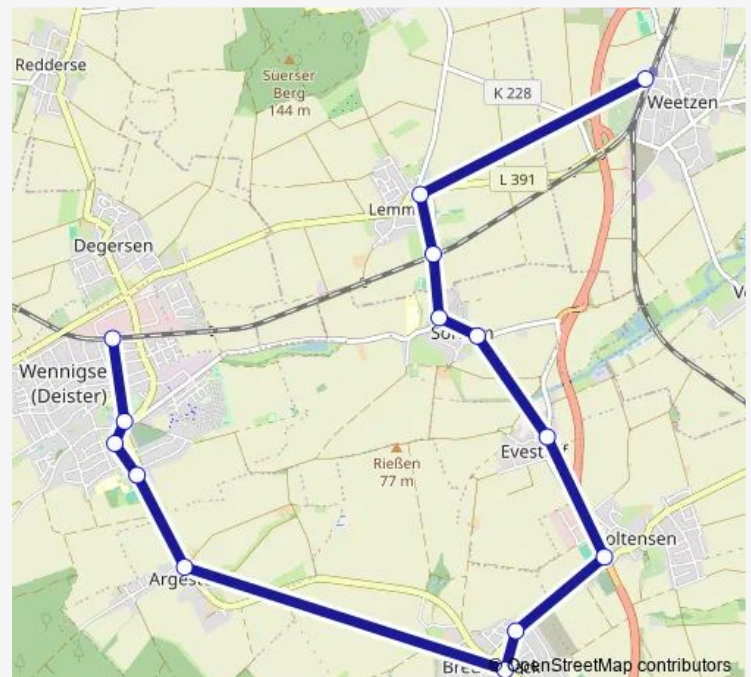

Direction

Holtensen Friedrich-Krone-Straße — Wennigsen Bahnhof

8 stops

[Open route schedule](#)

Holtensen Friedrich-Krone-Straße

Holtensen

Bredenbeck Weinberg

Bredenbeck Denkmal

Wednesday 07:32-08:30

Thursday 07:32-08:30

Friday 07:32-08:30

Saturday —

Sunday —

Route info

Direction: Holtensen Friedrich-Krone-Straße

Stops: 8

Trip Duration: 0 hour 15 min

Direction

Weetzen Bf/Westseite — Wennigsen Bahnhof

14 stops

[Open route schedule](#)

Weetzen Bf/Westseite

Lemmie Alte Bahnhofstraße

Lemmie Bahnhof

Thursday 06:18-23:14

Friday 06:18-00:14⁺¹

Saturday 07:14-00:14⁺¹

Sunday 09:14-23:14

Route info

Direction: Weetzen Bf/Westseite

Stops: 14

Trip Duration: 0 hour 26 min