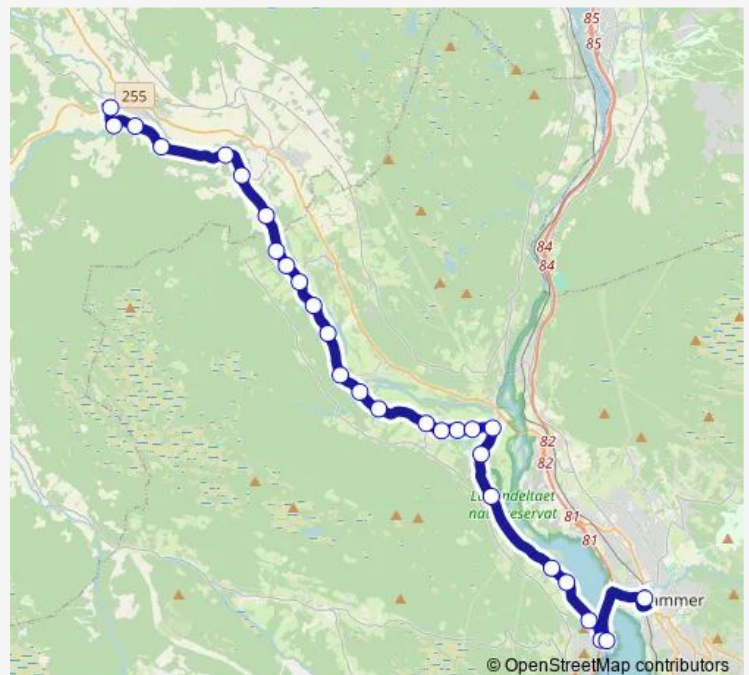

Saturday —

Sunday —

Route info

Direction: Jørstadmoen skole Jorekstad

Stops: 21

Trip Duration: 0 hour 27 min

520 — Lillehammer skysstasjon - Hesj

Direction

Hesjehågan — Forsetskolene

25 stops

[Open route schedule](#)

Hesjehågan

Svingvoll Skeisvegen

Vollavegen

Engjom

Holte